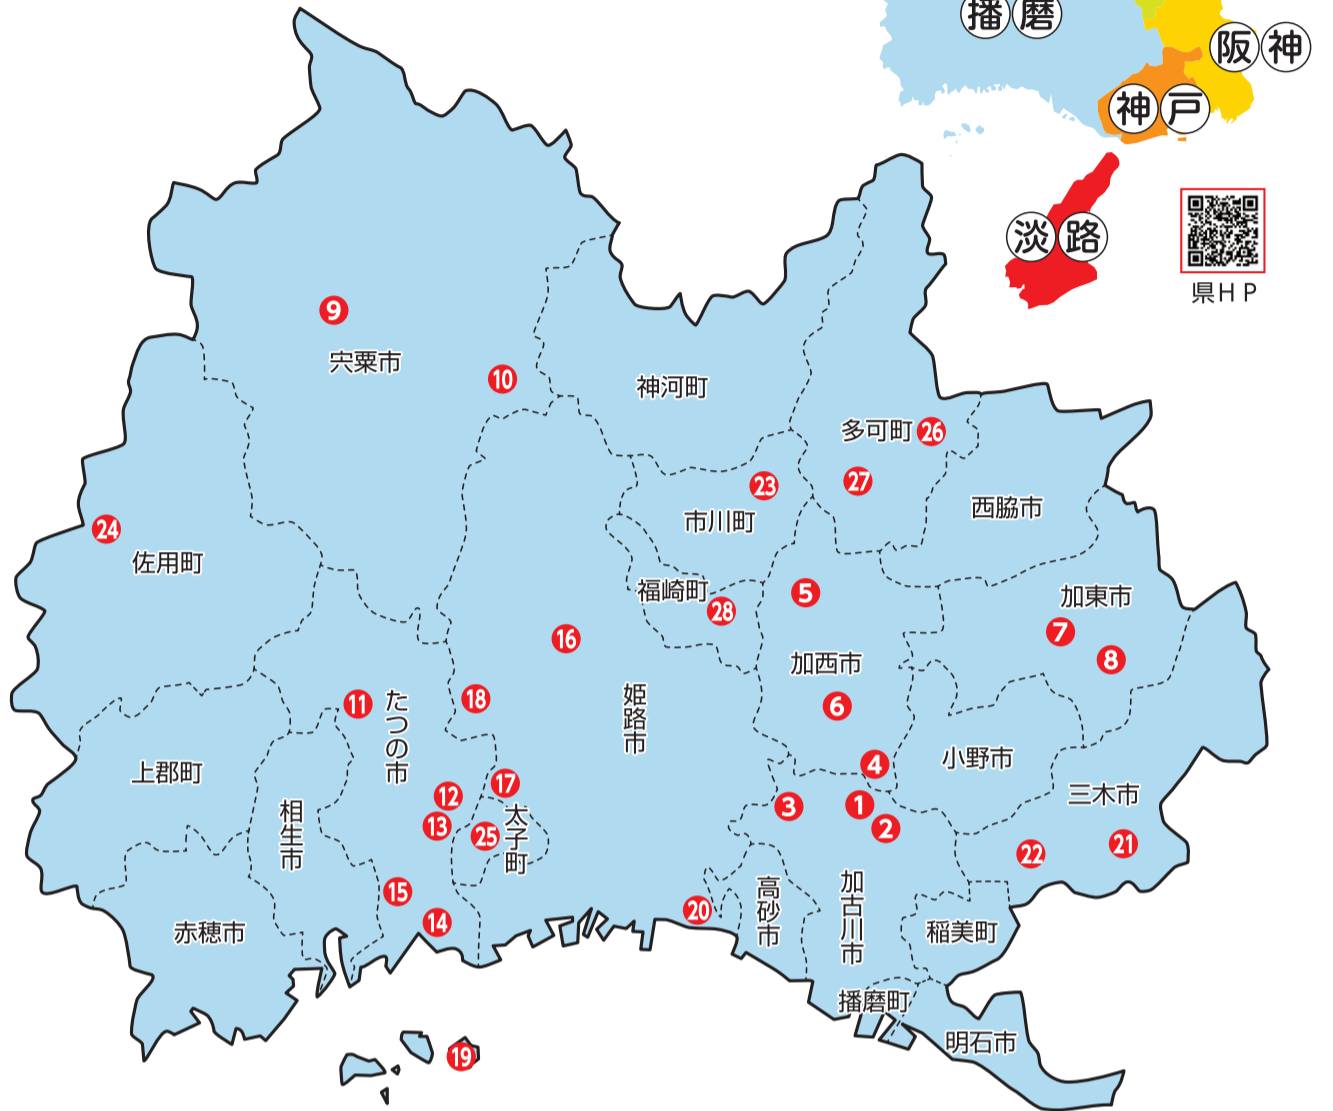

兵庫県森林ボランティア団体連絡協議会活動地マップ

播磨

- ① 神鋼かこがわ森の会 
- ② NPO法人 ひょうご森の倶楽部 (加古川市弁財天山) 
- ③ 同上 (加古川市行常) 
- ④ あびき湿原保存会 
- ⑤ 小谷城跡保存会 
- ⑥ NPO法人 兵庫森林サポートセンター (加西市河内町) 
- ⑦ NPO法人 北播磨生活応援団 
- ⑧ NPO法人 兵庫森林サポートセンター (加東市平木) 
- ⑨ NPO法人 奥播磨夢倶楽部 
- ⑩ 認定NPO法人 JUONNETWORK 
- ⑪ 善定里山作りの会 
- ⑫ NPO法人 ひょうご森の倶楽部 (たつの市広山) 
- ⑬ 同上 (たつの市福田) 
- ⑭ みはらし会 
- ⑮ ヤッホの森湿地を育む会 
- ⑯ 虹技 森林ボランティア 
- ⑰ 太市の郷 
- ⑱ 林田町里山会 
- ⑲ NPO法人 姫路シーマンズクラブ 

2024年9月末現在、兵庫県森林ボランティア団体連絡協議会には65団体が加入し、93箇所で開催しています。

但馬

- ① 里山倶楽部『廻』(K A I) 
- ② NPO法人 ひょうご森の倶楽部 (養父市八鹿町三谷) 
- ③ 同上 (養父市吉井) 
- ④ ブナを植える会 (養父市鉢伏高原) 
- ⑤ けびの森くらぶ 
- ⑥ ブナを植える会 (香美町小代区) 
- ⑦ NPO法人 上山高原エコミュージアム 

兵庫県は1994年に第45回全国植樹祭が兵庫県村岡町(現香美町)で開催されたことを契機に、同年より森林ボランティアを育成してきました。2024年3月現在、県内では198の森林ボランティア団体で、10,812人の森林ボランティアが活動しています。

兵庫県森林ボランティア
団体連絡協議会 HP

▶ 森林ボランティアにご興味を持たれた方は

すぐに体験・活動してみたいという方は、兵庫県森林ボランティア団体連絡協議会のHPに、県内で活動する森林ボランティア団体の連絡先などを掲載していますので、直接ご連絡ください。また、県では基礎から森の働きや整備方法などを学べる、森林ボランティア講座を開催しています(例年9~12月に実施、受講受付は例年7月)。受講方法など詳細はHPをご覧ください。