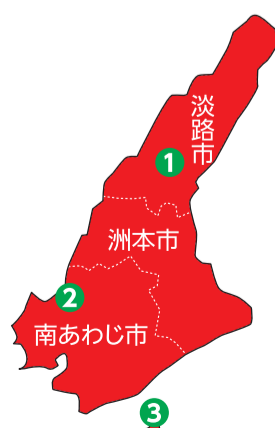

㉓ NPO法人
Co-Creation このゆびとまれ

⑫ ギイブイの森クラブ

⑬ 緑の環境クラブ

⑭ もりんちゅうの会 (けやき台)

⑮ 同上 (木器)

⑯ コミュニティひばり環境部会
(北雲雀さずきの森さずな会)

⑰ 櫻守の会 (桜の園 亦楽山荘)

⑱ 同上 (山手台)

⑲ 同上 (武庫山の森)

⑳ 同上 (青葉台)

㉑ 同上 (ゆずり葉台)

㉒ 西谷里山活用実行委員会
やまもり山里

㉓ こしきいわの森を育てる会

㉔ ナシオン創造の森育成会

㉕ NPO法人 ひょうご森の倶楽部
(猪名川町柏原)

兵庫県の森林ボランティアについて

兵庫県は1994年に第45回全国植樹祭が兵庫県村岡町(現香美町)で開催されたことを契機に、同年より森林ボランティアを育成してきました。2024年3月現在、県内では198の森林ボランティア団体で、10,812人の森林ボランティアが活動しています。

兵庫県森林ボランティア
団体連絡協議会 HP

▶ 森林ボランティアにご興味を持たれた方は

すぐに体験・活動してみたいという方は、兵庫県森林ボランティア団体連絡協議会のHPに、県内で活動する森林ボランティア団体の連絡先などを掲載していますので、直接ご連絡ください。また、県では基礎から森の働きや整備方法などを学べる、森林ボランティア講座を開催しています(例年9~12月に実施、受講受付は例年7月)。受講方法など詳細はHPをご覧ください。