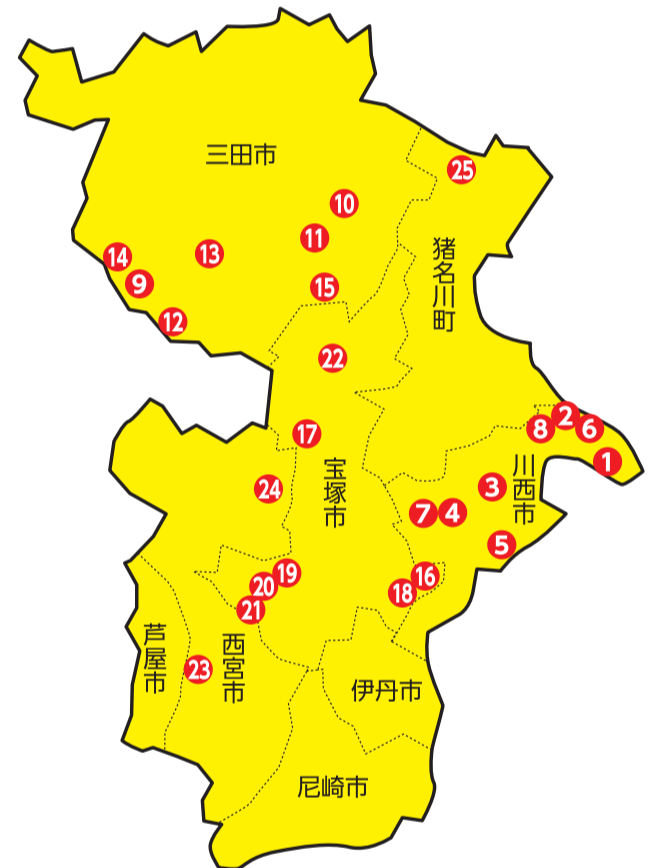

⑩ NPO法人 里野山家

⑪ 三田里山どんぐりくらぶ

淡路

① 井手里山を守る会

② 慶野松原を美しくする会

③ 島を花と緑で埋める会

⑬ ブナを植える会 (鶴甲)

⑭ ぼうかプロジェクト

⑮ 六甲山を活用する会

⑯ 神戸学園都市
高塚山を愛する会

⑰ 雌岡山梅林を育てる会

⑱ NPO法人 あいな里山茅葺同人
(甲南女子大学学校林)

⑲ 東お多福山草原保全・再生
研究会

⑳ フォレスター松寿

㉑ 保久良ウグイスカグラ

㉒ ほくら~ととや
森の世話人倶楽部

㉓ NPO法人
Co-Creation このゆびとまれ

⑫ ギイブイの森クラブ

⑬ 緑の環境クラブ

⑭ もりんちゅうの会 (けやき台)

⑮ 同上 (木器)

⑯ コミュニティひばり環境部会
(北雲雀さずきの森さずな会)

⑰ 櫻守の会 (桜の園 亦楽山荘)

⑱ 同上 (山手台)