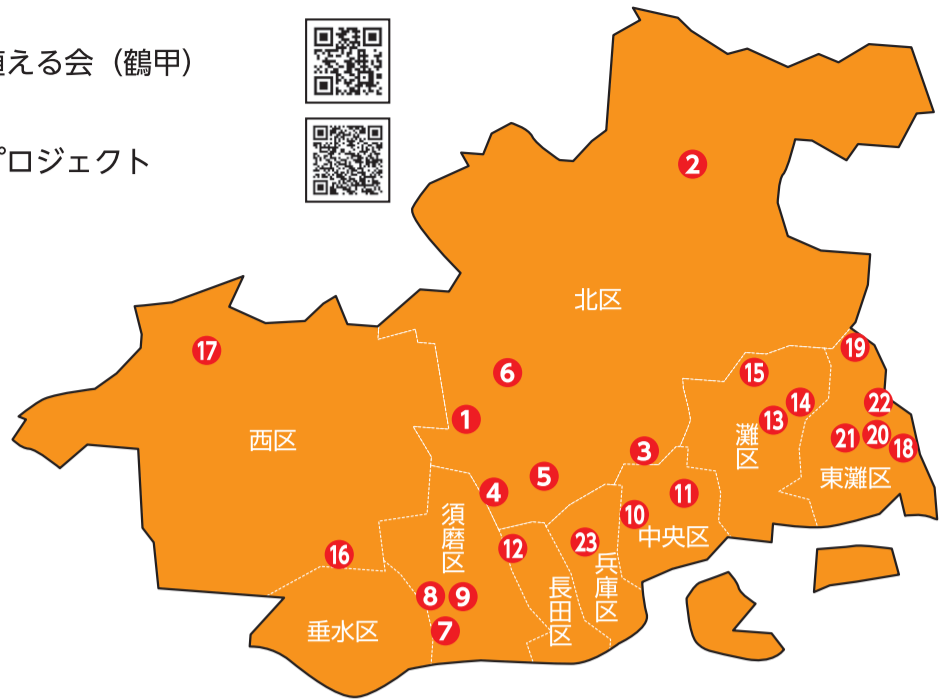

② 菊炭友の会

③ 大和フォレストクラブ

④ 溪のサクラを守る会

⑤ 東多田里山の会

⑥ NPO法人 ひょうご森の倶楽部
(川西市黒川)

⑦ 虫生川周辺の自然を守る会

⑧ ゆめほたるクラブ

⑨ ごもくやさん

⑩ NPO法人 里野山家

⑪ 三田里山どんぐりくらぶ

淡路

① 井手里山を守る会

② 慶野松原を美しくする会

③ 島を花と緑で埋める会

⑬ ブナを植える会 (鶴甲)

⑭ ぼうかプロジェクト