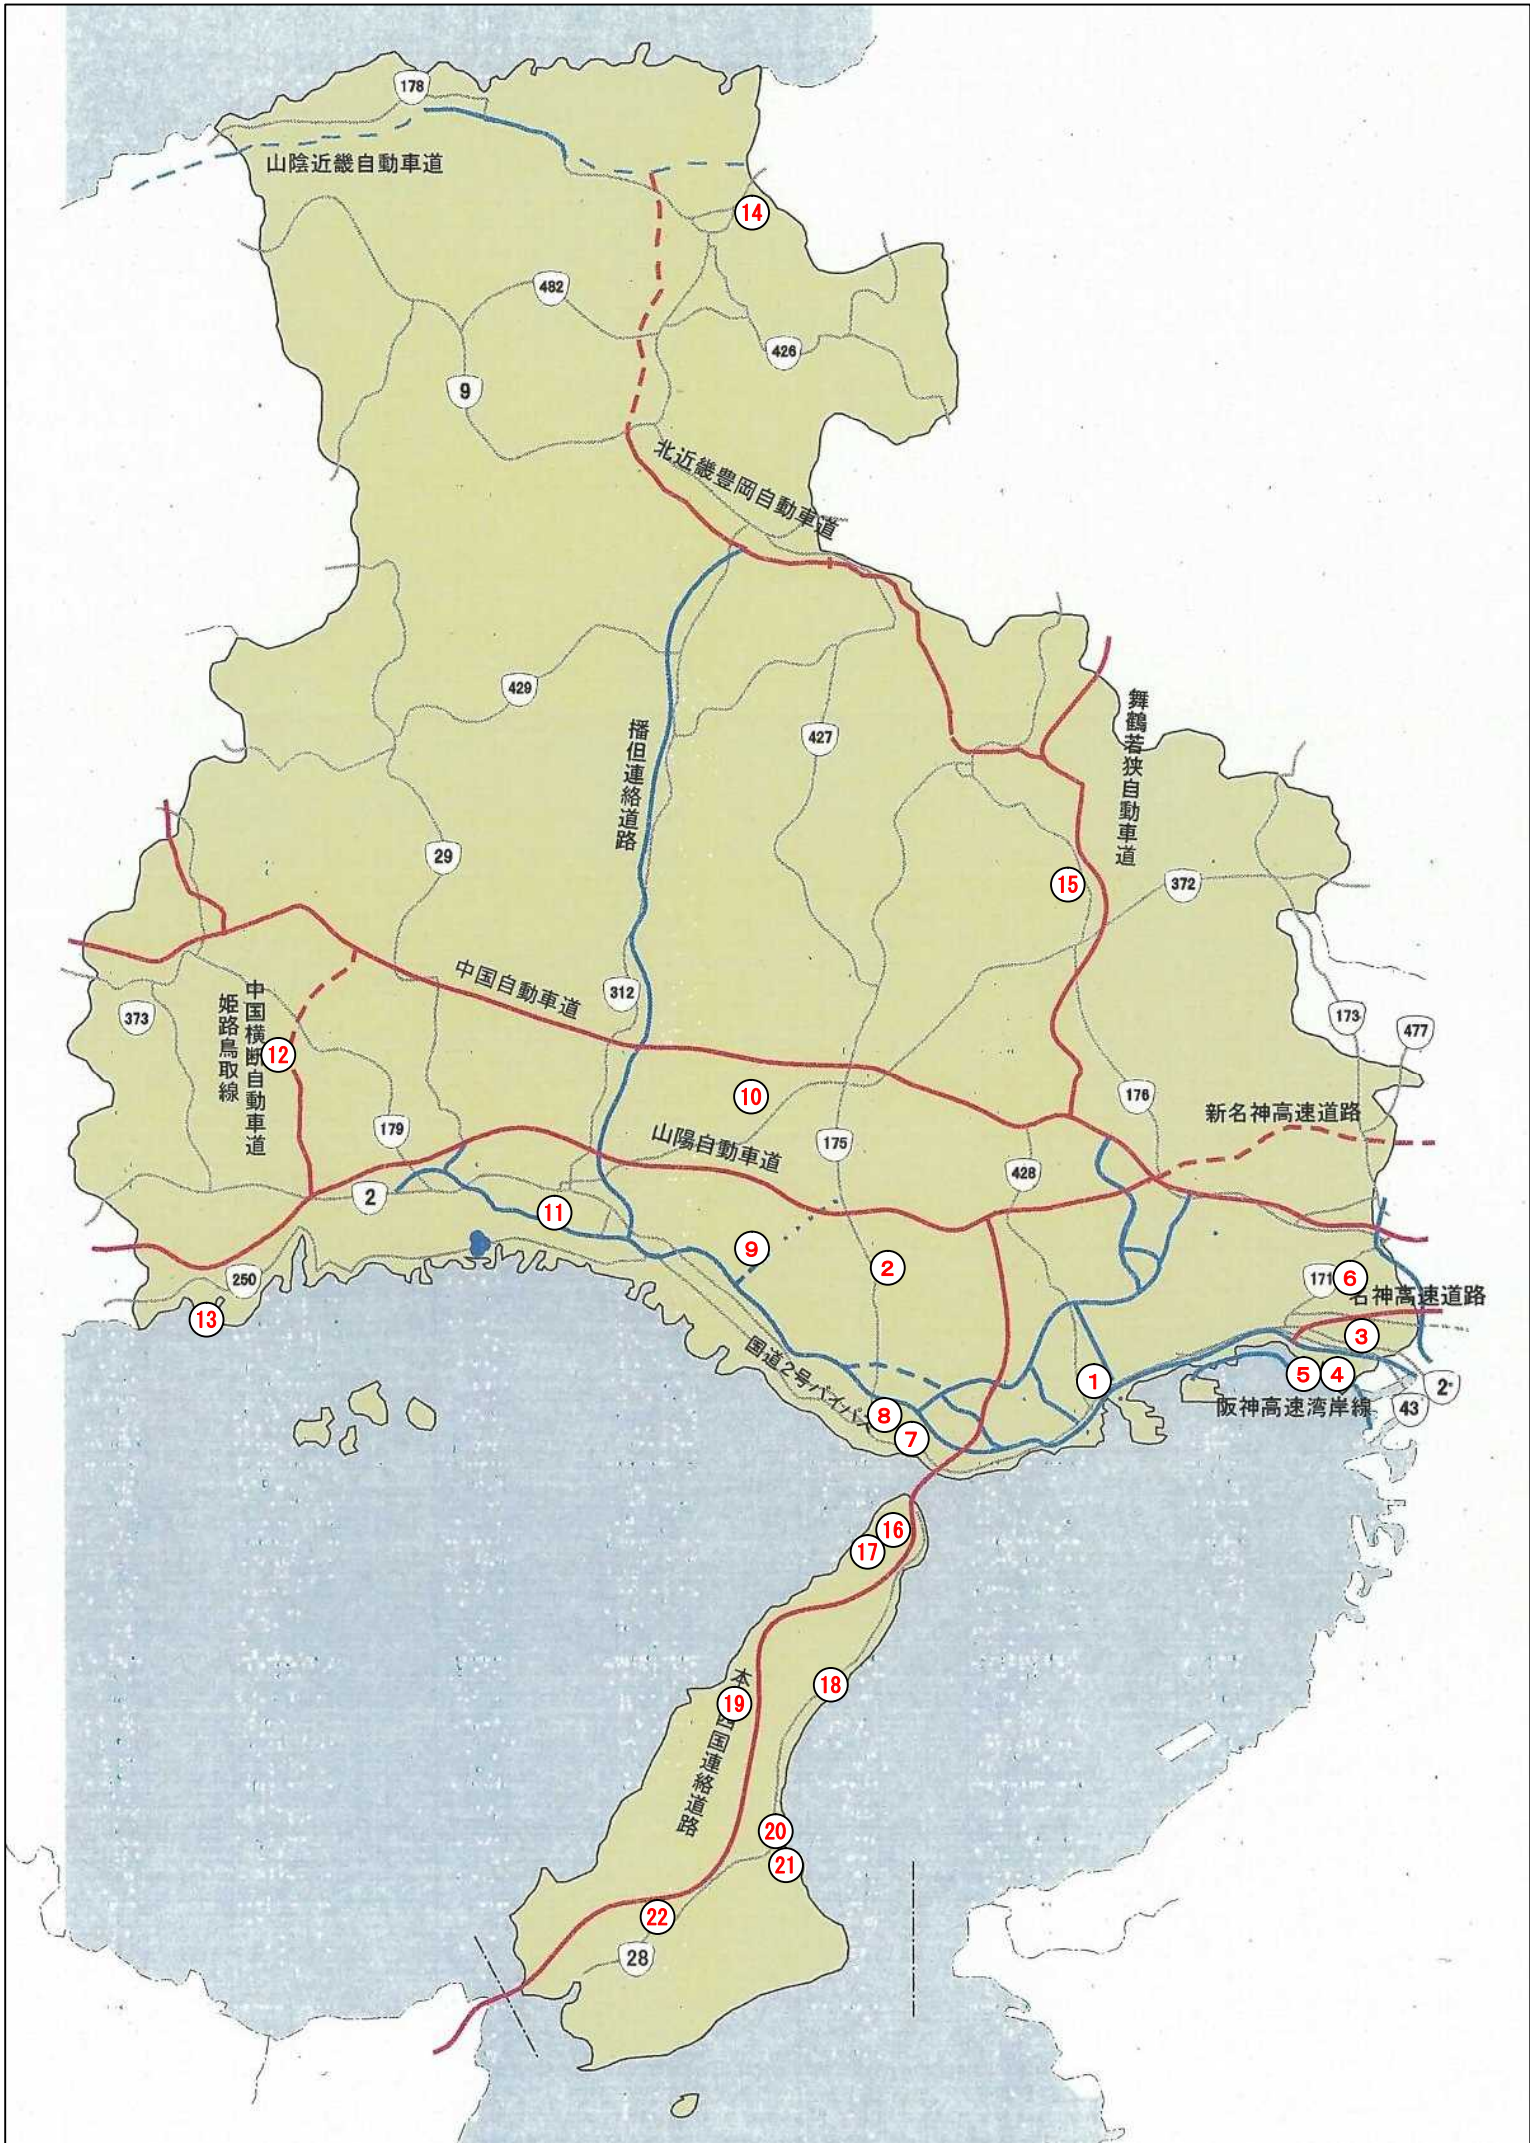

電気自動車用充電器 を設置しています

兵庫県では、地球温暖化の防止や自動車の排気ガスによる大気汚染の低減のため、電気自動車の普及を図っています。

県有施設や民間施設等に電気自動車用充電器を設置していますので、どうぞご利用下さい。

〈兵庫県本庁舎設置充電器〉

1 県有施設等 (※ 利用料金 : 合同会社日本充電サービス (NCS) 等が定める額)

No.	設置場所	利用時間	休止日	通信システム	
①	兵庫県本庁舎	神戸市中央区下山手通 5-10-1	9:00~17:00	土日祝、年末年始	エコQ電
②	兵庫楽農生活センター	神戸市西区神出町小束野 30-17	9:00~16:00	年末年始	JCN
③	尼崎総合庁舎	尼崎市東難波町 5-21-8	9:00~17:00	土日祝、年末年始	エコQ電
④	尼崎スポーツの森	尼崎市扇町 43	24時間	—	エコQ電
⑤	総合体育館	西宮市鳴尾浜 1-16-8	24時間	—	JCN
⑥	伊丹庁舎	伊丹市千僧 1-51	9:00~17:00	土日祝、年末年始	JCN
⑦	明石公園	明石市明石公園 1-27	24時間	年末年始	エコQ電
⑧	がんセンター	明石市北王子町 13-70	24時間	—	エコQ電
⑨	加古川医療センター	加古川市神野町神野 203	24時間	—	JCN
⑩	フラワーセンター	加西市豊倉町飯森 1282-1	24時間	—	エコQ電
⑪	姫路総合庁舎	姫路市北条 1-98	9:00~17:00	土日祝、年末年始	JCN
⑫	西播磨総合庁舎	赤穂郡上郡町光都 2-25	24時間	年末年始	エコQ電
⑬	赤穂海浜公園	赤穂市御崎 1857-5	9:00~16:15	年末年始	エコQ電
⑭	コウノトリの郷公園	豊岡市祥雲寺 127	9:00~16:00	月曜、年末年始	エコQ電
⑮	丹波並木道中央公園	篠山市西古佐 90	8:00~16:30	年末年始	JCN
⑯	淡路島公園	淡路市楠本 2425-2	24時間	—	エコQ電
⑰	淡路景観園芸学校	淡路市野島常盤 954-2	24時間	—	エコQ電
⑱	淡路佐野運動公園	淡路市佐野新島 9-6	24時間	—	エコQ電
⑲	淡路文化会館	淡路市多賀 600	24時間	—	エコQ電
⑳	洲本総合庁舎	洲本市塩屋 2-4-5	9:00~17:00	土日祝、年末年始	JCN
㉑	淡路医療センター	洲本市塩屋 1-1-137	24時間	—	エコQ電
㉒	イングランドの丘	南あわじ市八木養宜上 1401	24時間	—	エコQ電