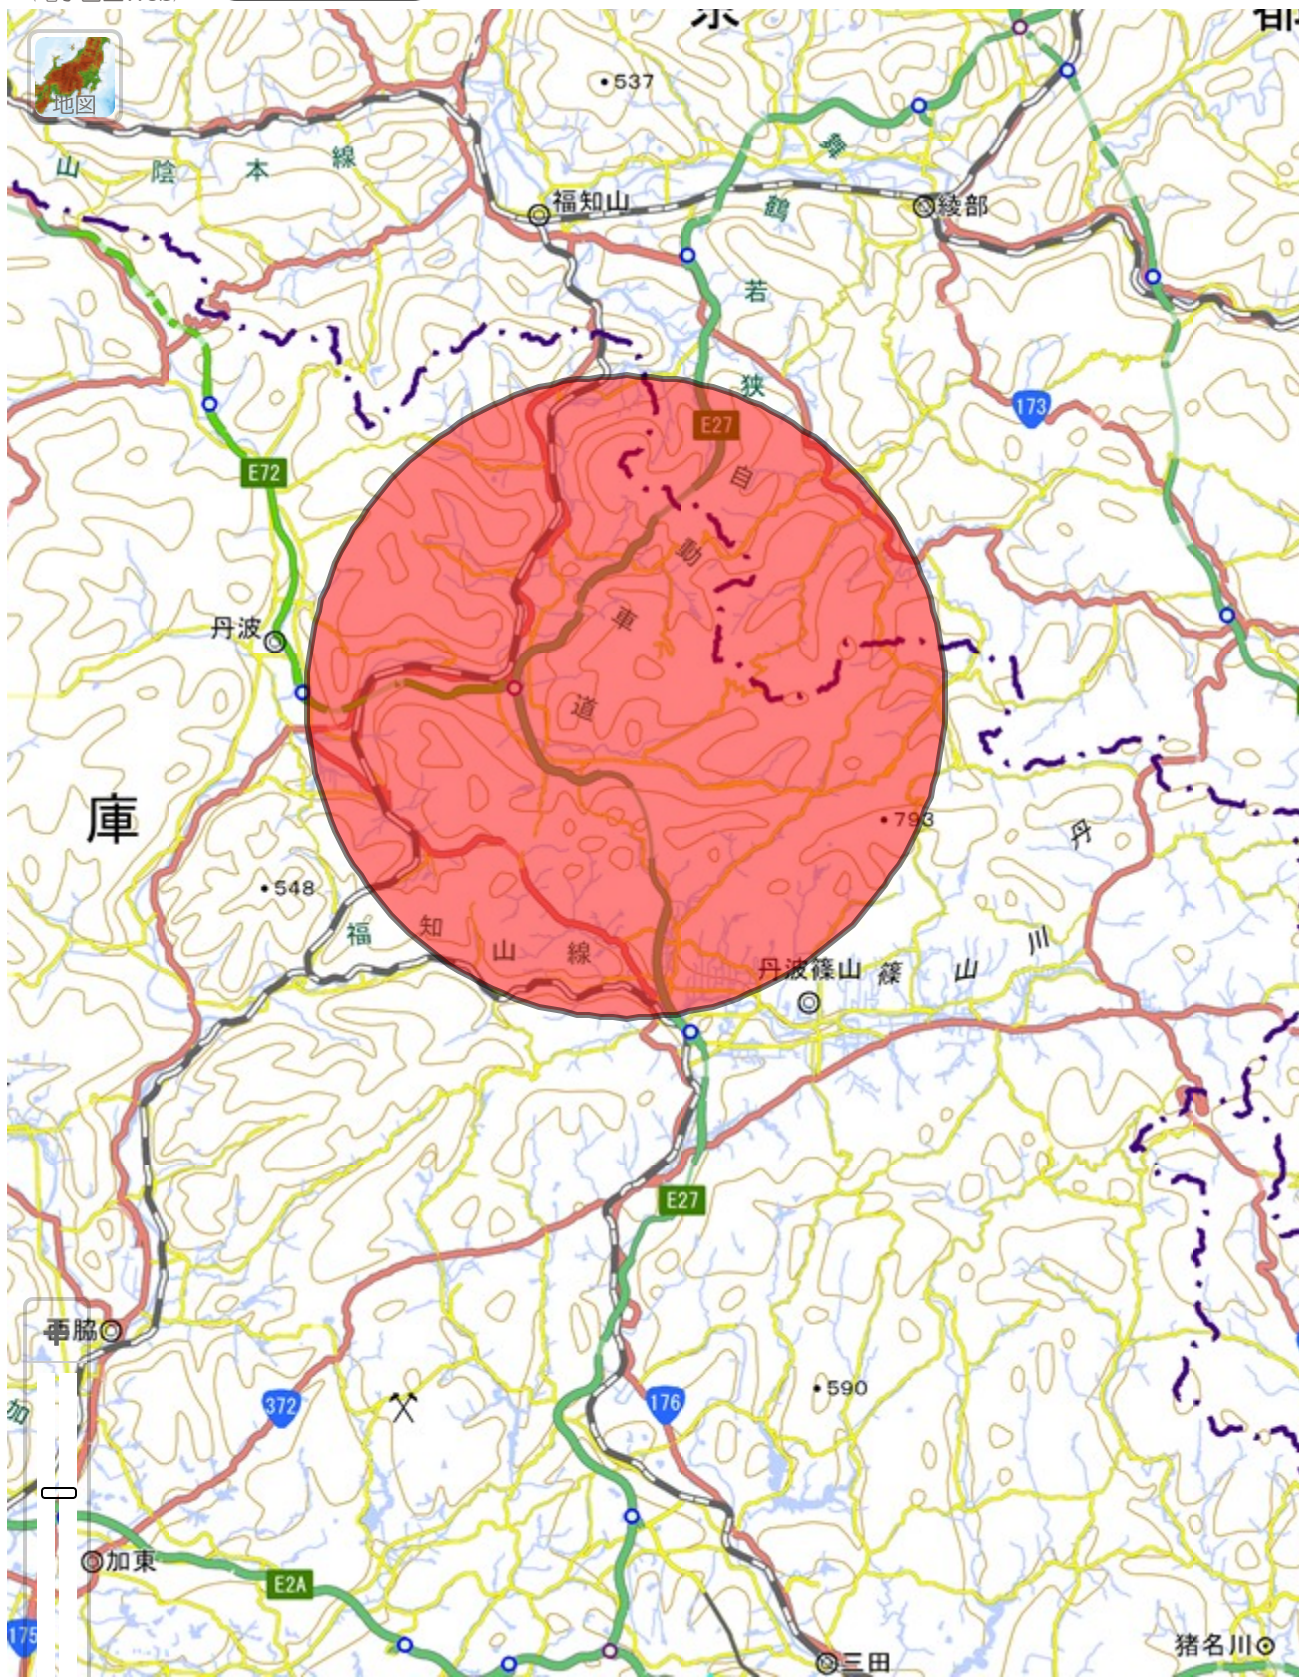

地理院地図
(電子国土Web)

35.16132 13

初期表示

印刷

共有

設定

ツール ? ヘルプ

5 km