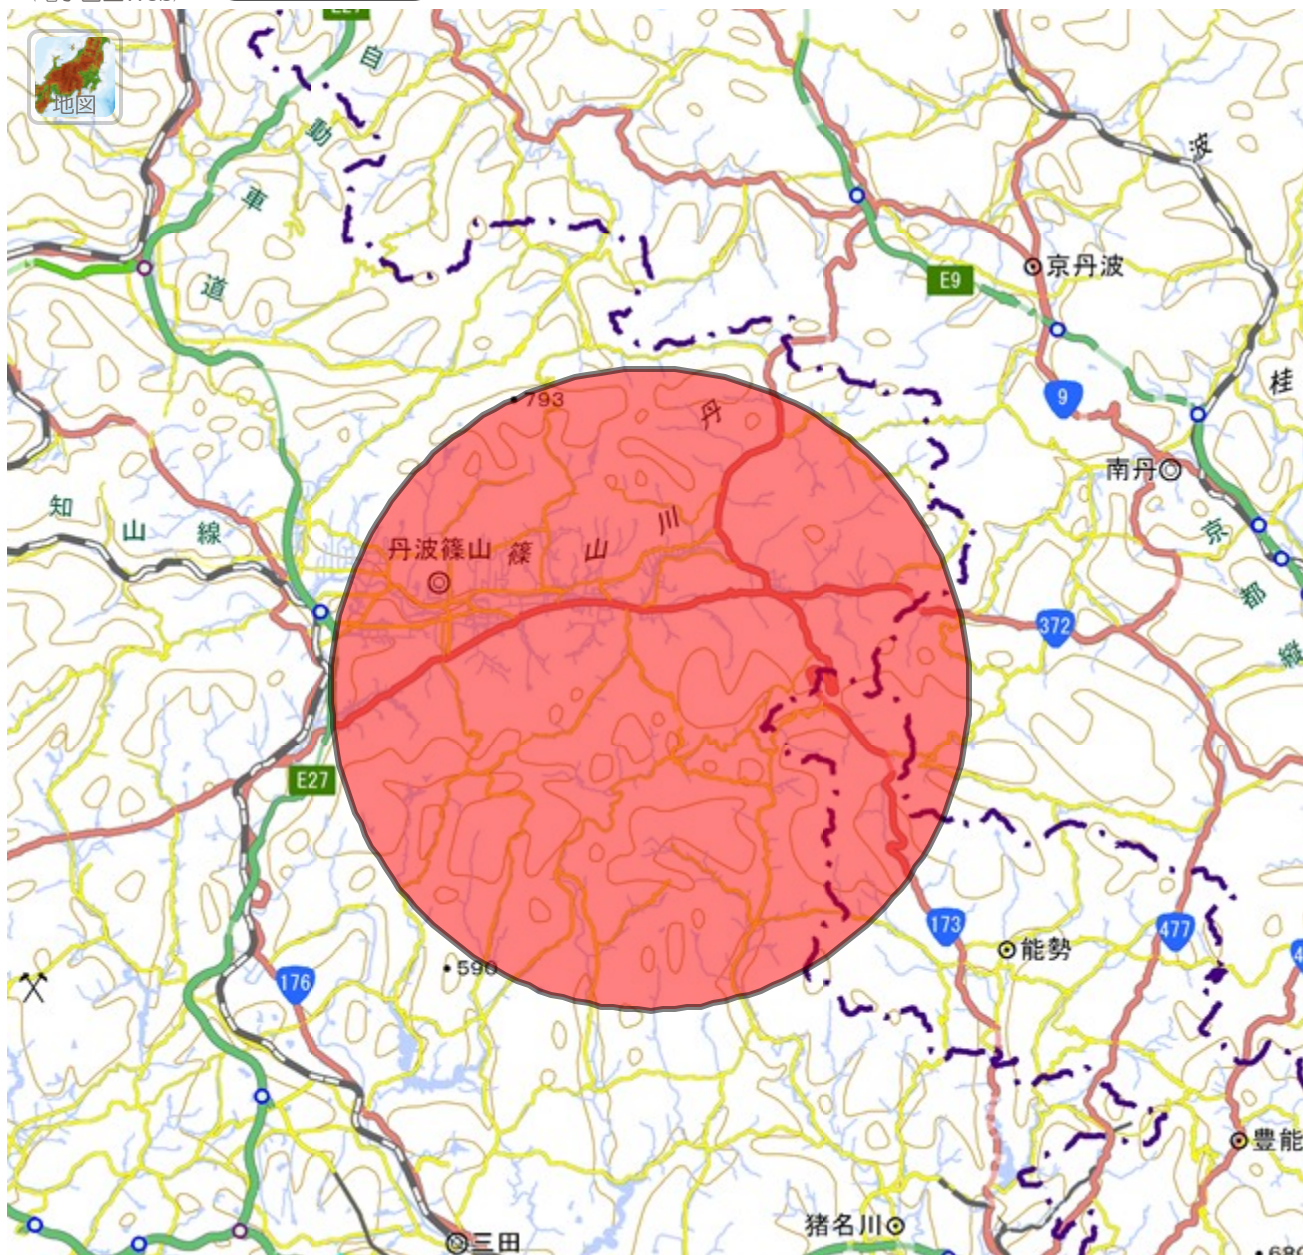

地理院地図
(電子国土Web)

35.0456 135

初期表示

印刷

共有

設定

ツール ? ヘルプ

5 km