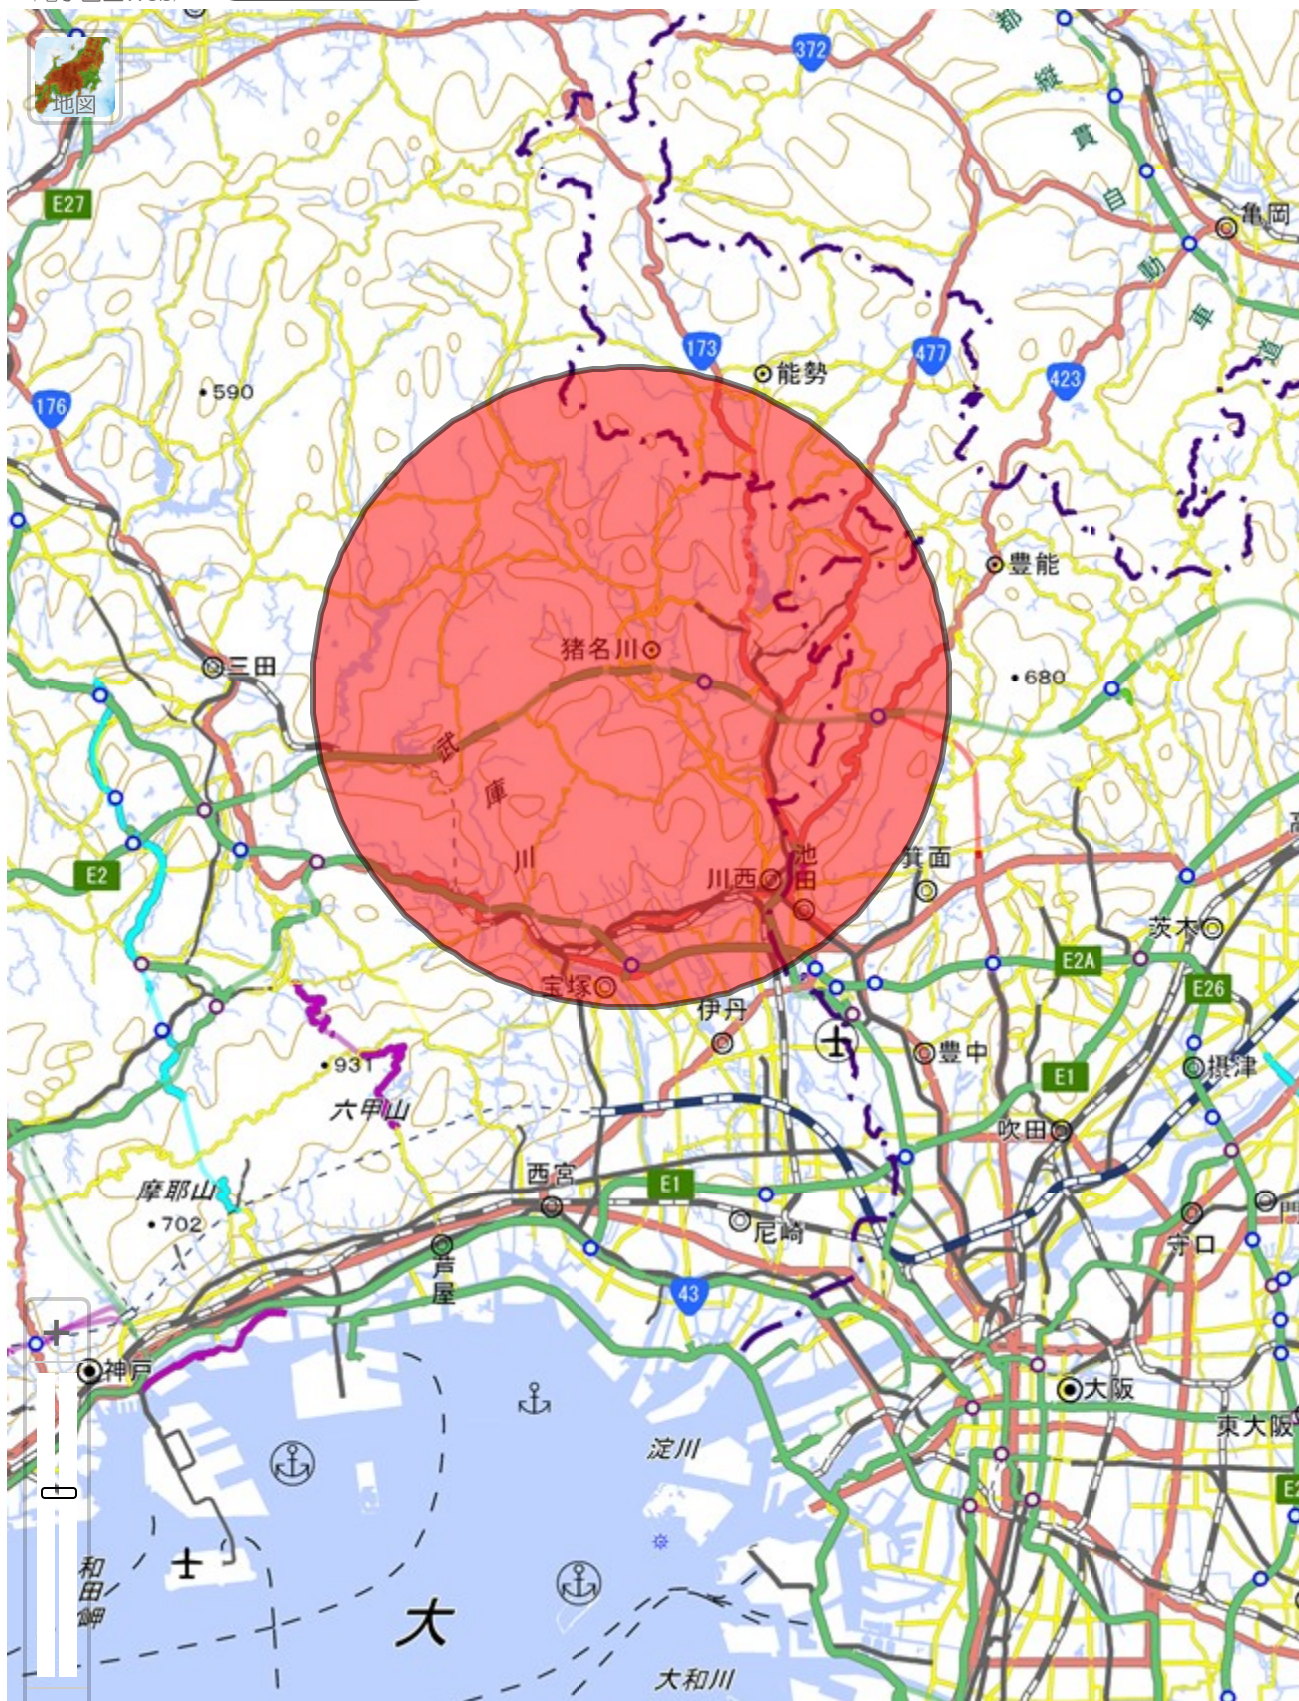

地理院地図
(電子国土Web)

34.883962 1

初期表示

印刷

共有

設定

ツール ? ヘルプ

5 km