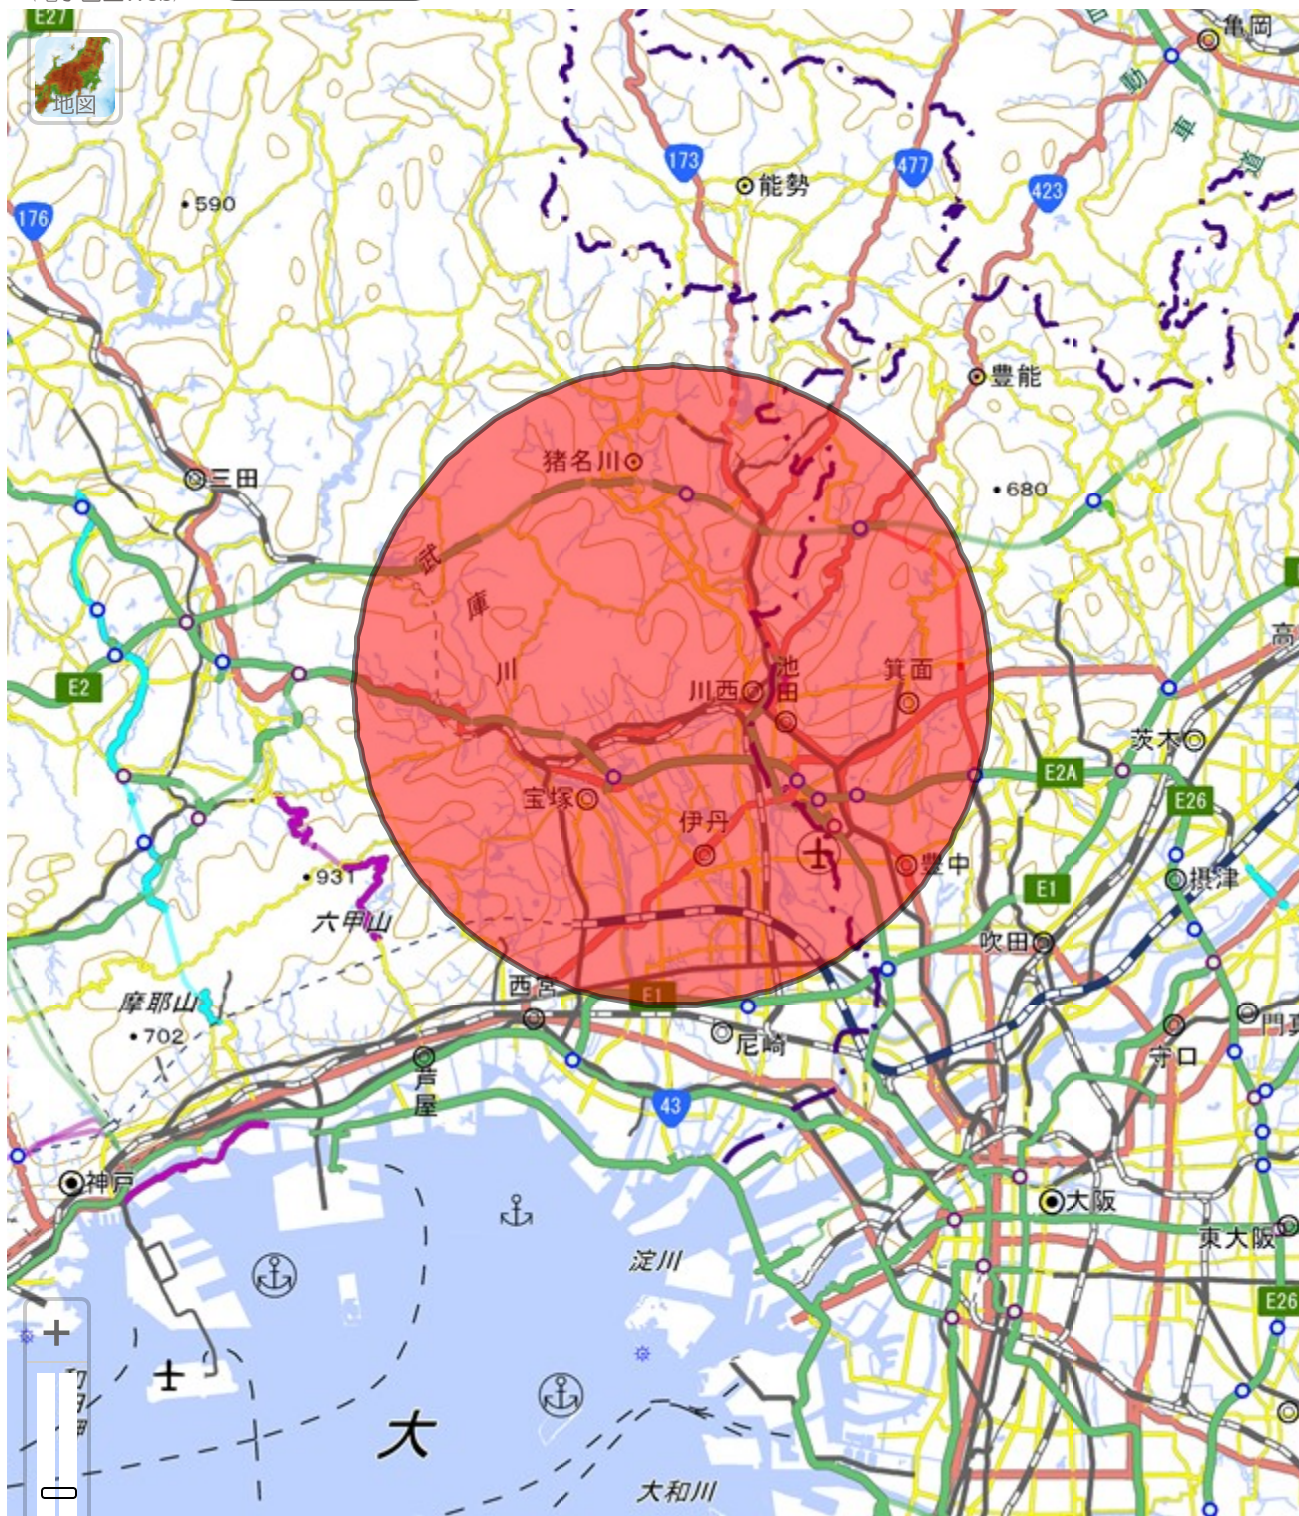

地理院地図
(電子国土Web)

34.831547 1

初期表示

印刷

共有

設定

ツール ? ヘルプ

5 km