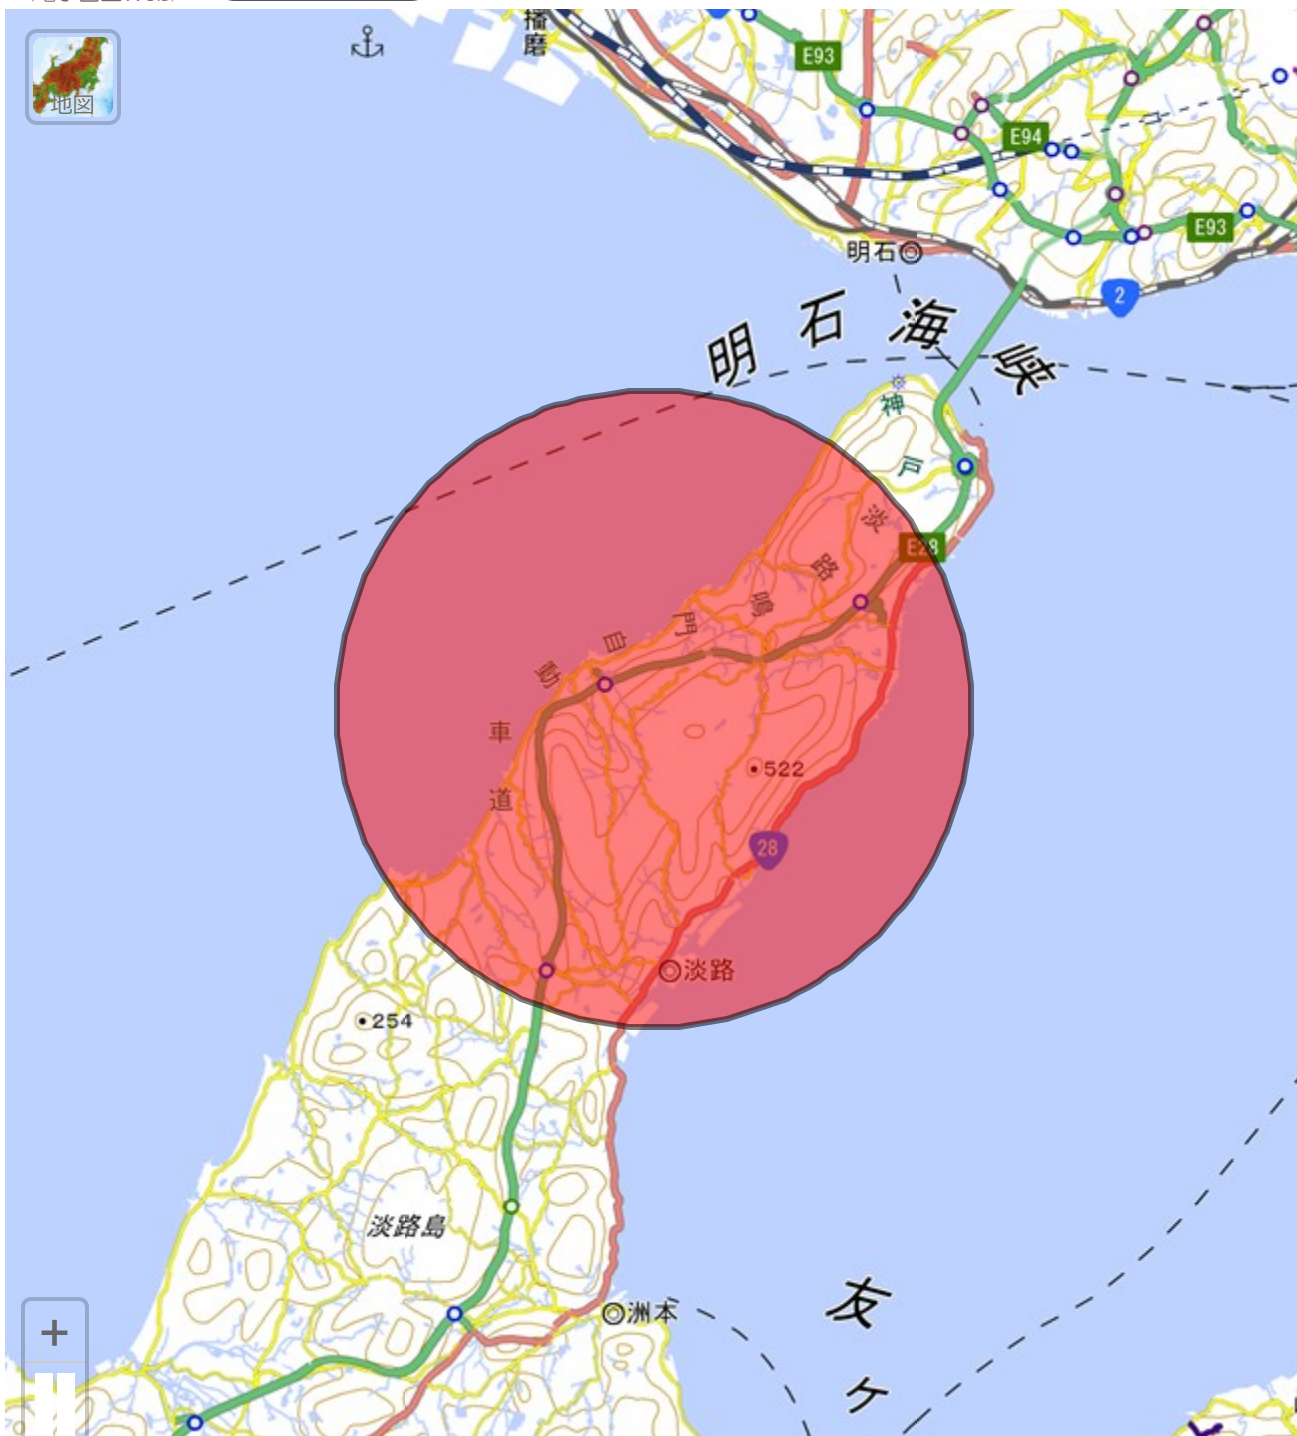

地理院地図
(電子国土Web)

34.51389 13

初期表示

印刷

共有

設定

ツール ? ヘルプ

5 km