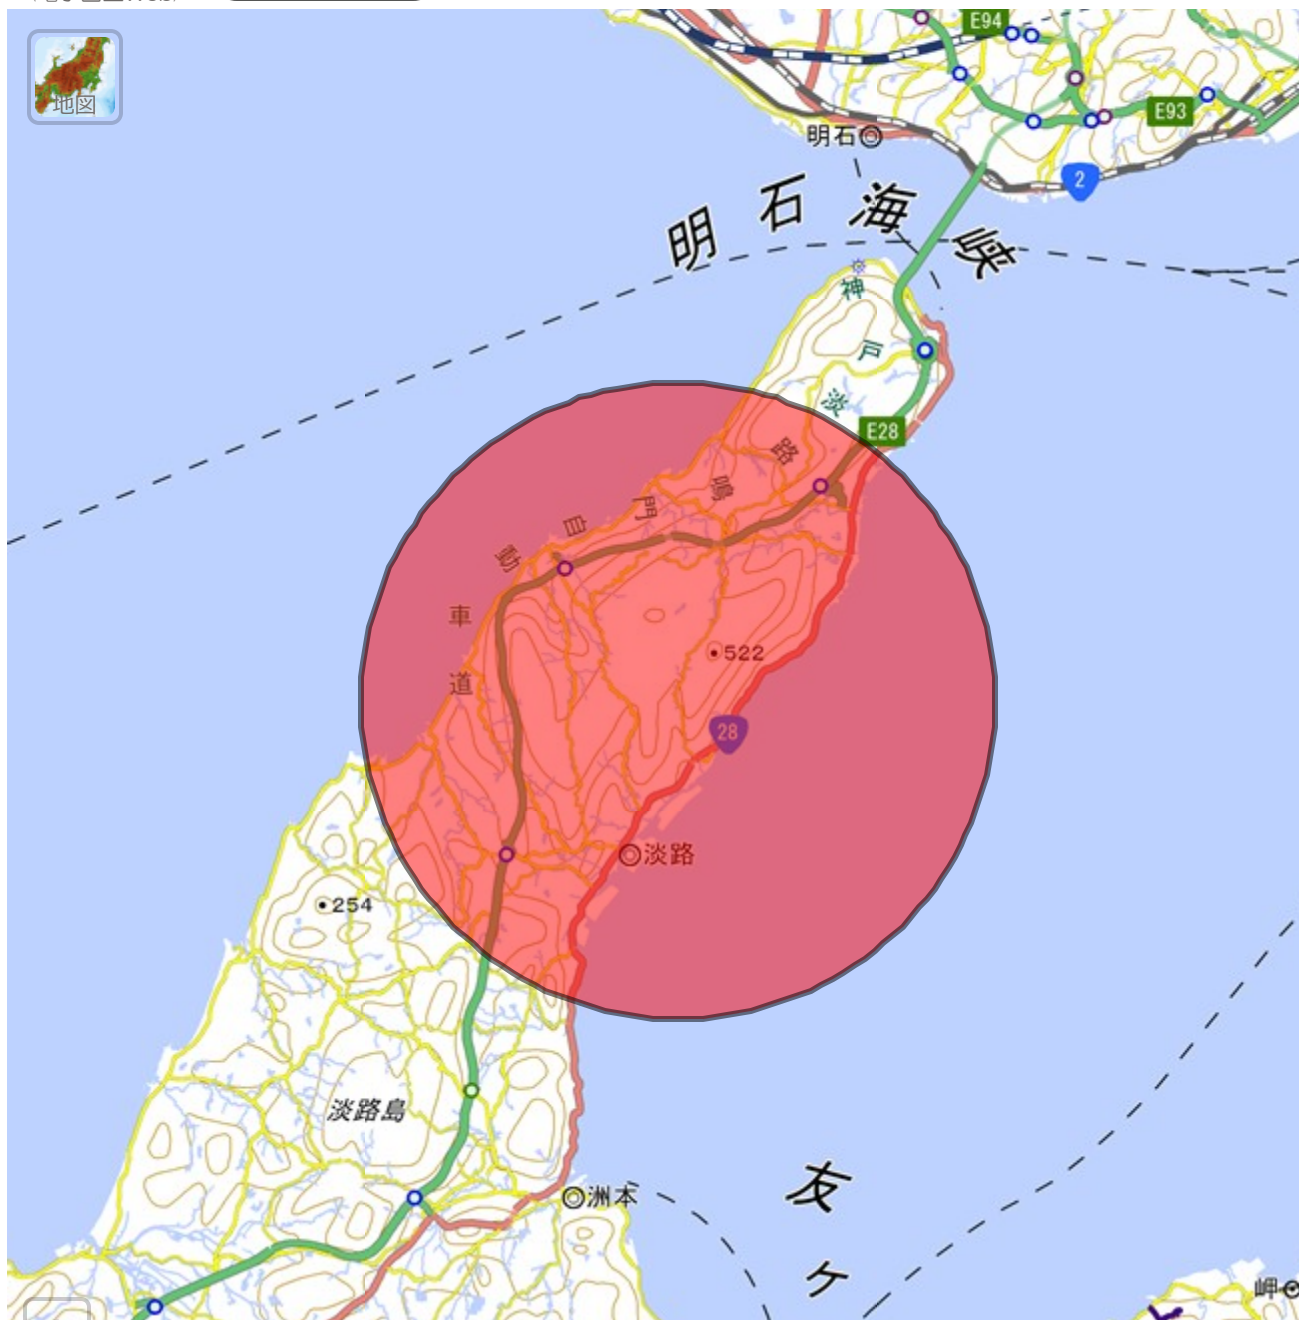

地理院地図  
(電子国土Web)

34.48333 13

初期表示

印刷

共有

設定

ツール ? ヘルプ

5 km