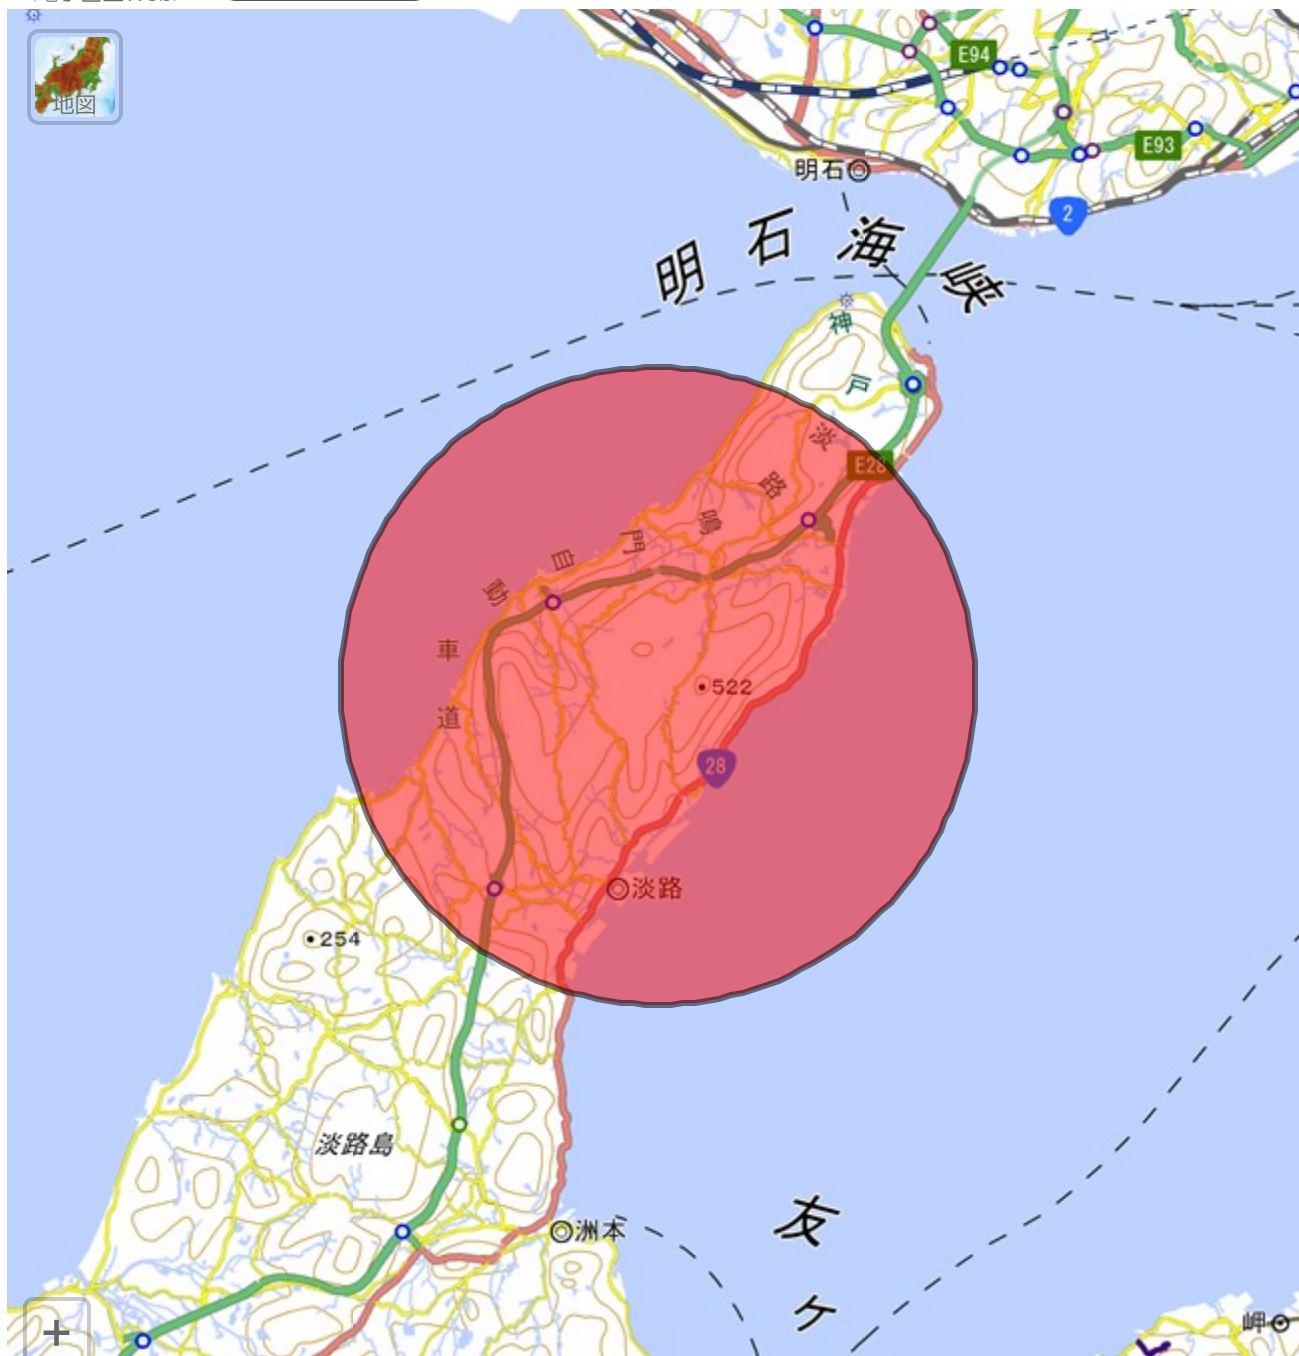

地理院地図
(電子国土Web)

34.49722 13

初期表示

印刷

共有

設定

ツール ? ヘルプ

5 km