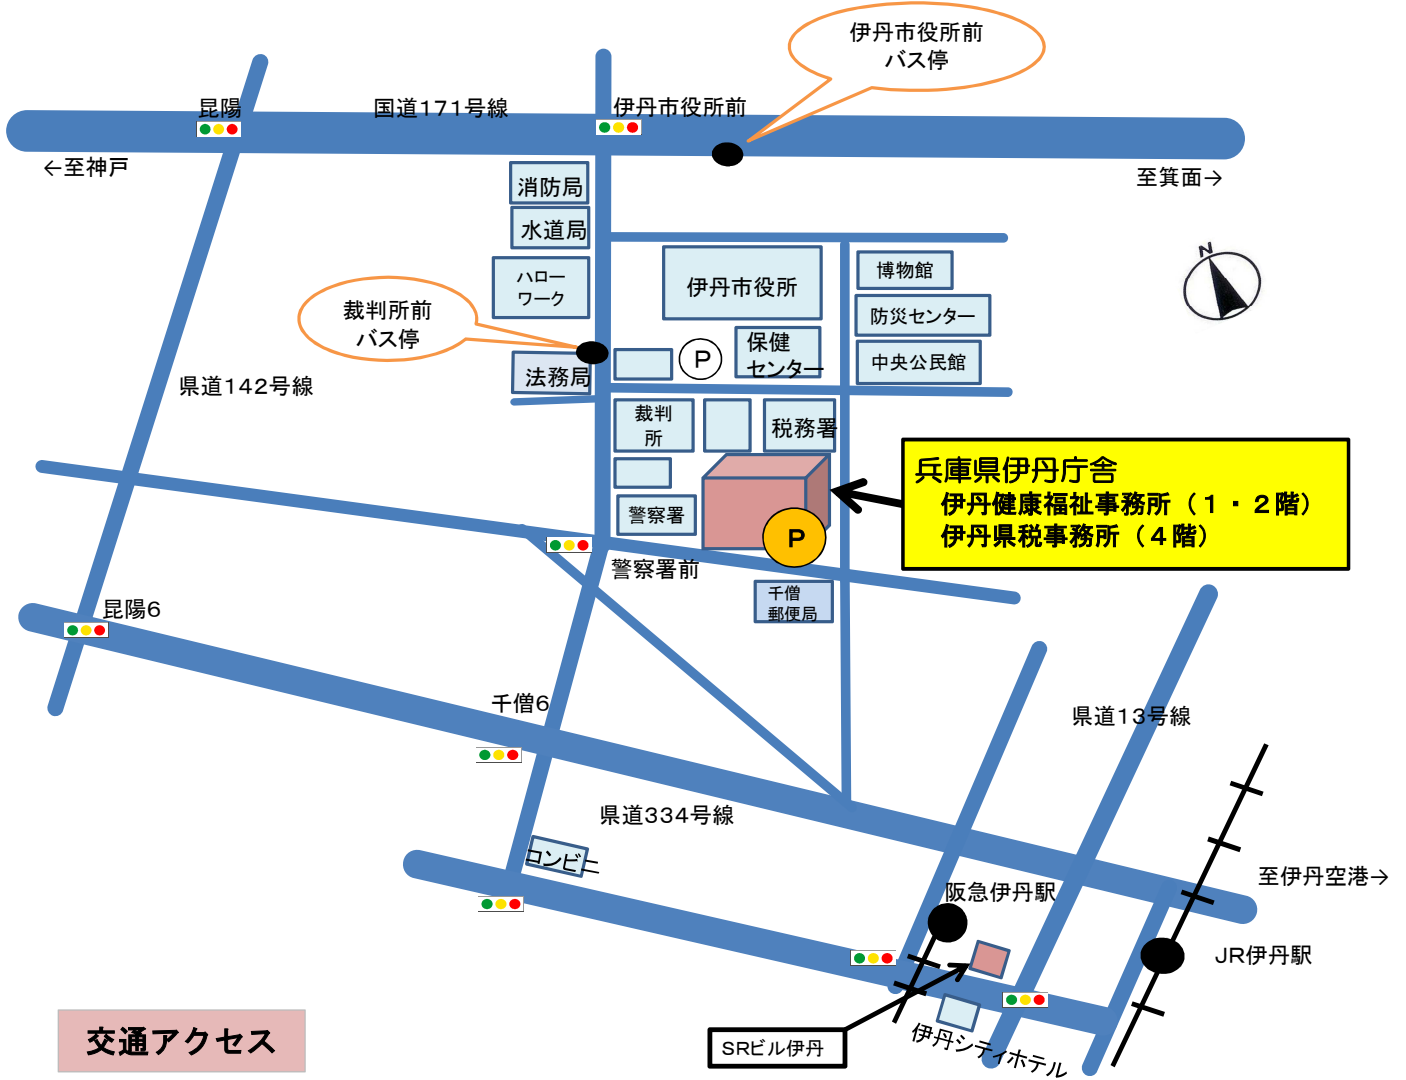

兵庫県伊丹庁舎

交通アクセス

■ JR伊丹駅から

①市バス 4番のりばから 3, 5, 17, 20, 24 系統乗車 裁判所前下車徒歩約5分

2番のりばから 13, 14 系統乗車 市役所前下車徒歩約5分

②タクシー 乗車約10分

■ 阪急伊丹駅から

①市バス 4番のりばから 3, 5, 17, 20, 24 系統乗車 裁判所前下車徒歩約5分

6番のりばから 84 系統乗車 //

2番のりばから 13, 14 系統乗車 市役所前下車徒歩約5分

②タクシー 乗車約7分

■ 自動車

国道171号線 消防局を南下(伊丹市役所前交差点を曲がる) 伊丹警察署東隣り