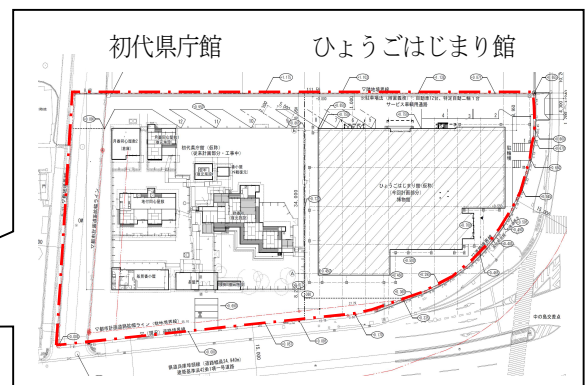

【敷地内の施設ゾーニング】