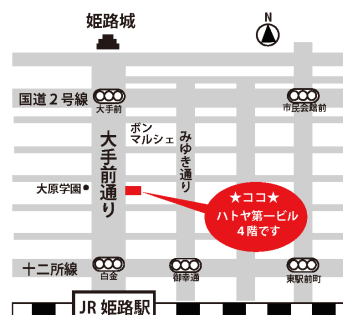

オンライン受講にあたっての留意事項

令和3年度は新型コロナウイルス感染防止のため、9月10日(金)実施のひきこもりサポーター育成研修(初級コース)についてはオンラインで実施します。10月15日(金)、10月28日(木)の中級コースは兵庫県民会館での対面による研修となりますのでオンライン受講ではありません。

オンライン受講にあたっては下記の注意事項をお読みのうえ、申込をしてください。

- ① 今回のオンライン受講は双方向型の研修ではありません(受講者と講師の対話やオンライン上での質問はできません)。講師への質問は、受講後に質問票により提出いただき、後日電子メール又は、中級研修時にお応えする予定です。
- ② 初級コースは、WEB上での動画配信を行います。ご自宅等でのオンライン受講の場合は、インターネットに接続されたパソコン、スマートフォン、タブレットが必要です。
- ③ オンライン受講については、9/10(金)10時~9/21(火)16時の間で、都合のよい時間に視聴可能です。
- ④ オンライン受講後は、アンケート(感想等を含む)を入力フォームまたはFAXにより提出していただきます。
- ⑤ 受講決定メール送信時にオンライン受講のURLをお知らせします。
- ⑥ 初級の研修資料は事前に申し込み先のご住所へ郵送します。

- ⑦ パソコンの環境が整っていない方、パソコンの操作がうまくできない方は、9月10日(金)10時~めくめくギャラリー(姫路市呉服町48 大手前通りハトヤ第一ビル4階)で、スクリーン視聴による受講も可能です(先着20名様まで受付)。

会場へのアクセス

「JR 姫路駅」「山陽姫路駅」下車、北へ徒歩約6分