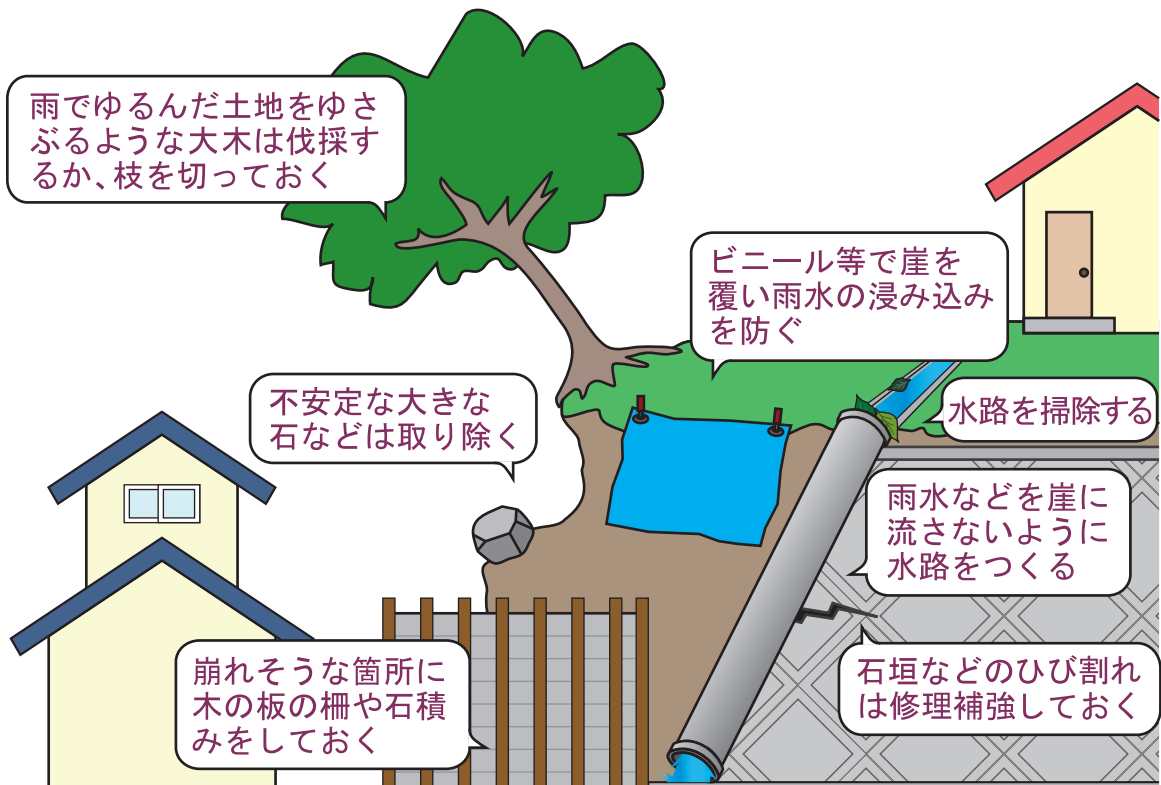

## ■ 崖とは……

※以上のような工事を、許可標識を設置しないでやっている場合は、無許可工事のおそれがありますので、県又は市町の開発指導担当の窓口へご通報ください。

## ★「宅地造成工事規制区域」とは…

宅地造成に伴い、崖崩れや土砂流出のおそれ大きい市街地又は市街地になろうとする区域で、法律により指定されたものです。

この区域内では宅地造成に関する工事や宅地の保全について、災害の防止のため必要な規制を行っています。

## あなたの宅地は安全ですか？

日頃から家の周囲などを点検し、もし何か不具合があれば、すぐに専門家や県又は市町の開発指導担当の窓口にご相談ください。

また、危険を感じたときはすぐに避難をし、県や市町の窓口に通報するようにしてください。

## こんなときはすぐ避難を！

長雨の後で強い雨が降り始めた

ふだん澄んでいる湧き水が濁ってきた

山の斜面を水が走り始めた

石が転がり落ちてきた

湧き水の量が増えてきた

いままで枯れたことのない湧き水が止まった

地鳴りの音が聞こえた