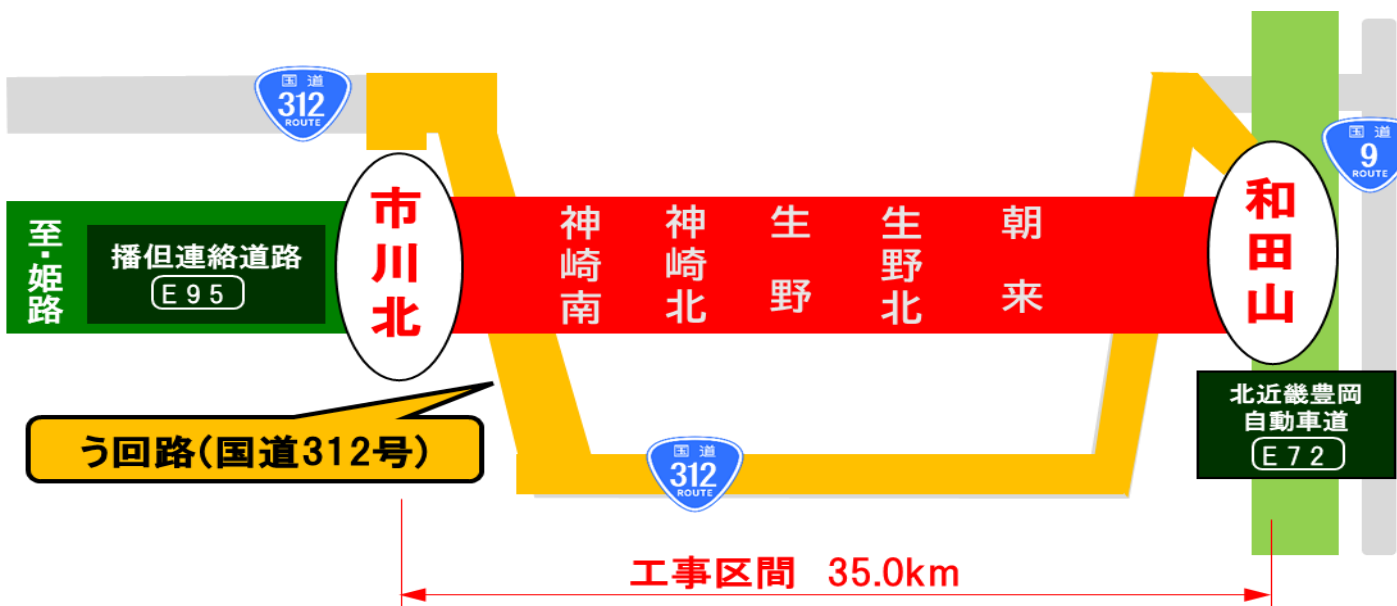

播但連絡道路 リフレッシュ工事

播但道
BANTAN EXP

E95

平日夜間通行止

10/17(月)夜~10/29(土)朝

毎夜**21**時~翌朝**6**時

(10/22(土)・23(日)を除く)

市川北

和田山

時間	令和4年10月													
	17 (月)	18 (火)	19 (水)	20 (木)	21 (金)	22 (土)	23 (日)	24 (月)	25 (火)	26 (水)	27 (木)	28 (金)	29 (土)	30 (日)
毎夜21時 ~翌朝6時	■	■	■	■	■			■	■	■	■	■		

トンネルLED更新工事、舗装修繕等を行うため、平日夜間通行止めを実施します。

●最新の情報は兵庫県道路公社HPをご確認ください。
(<https://www.h-dorokosya.or.jp/>)

兵庫県道路公社HP

●工事中はご迷惑をおかけしますが、皆様のご理解とご協力をお願いします。

問い合わせ先 兵庫県道路公社 播但連絡道路管理事務所 TEL.0790(22)4900(代表)

道路緊急ダイヤル #9910(無料)24時間受付