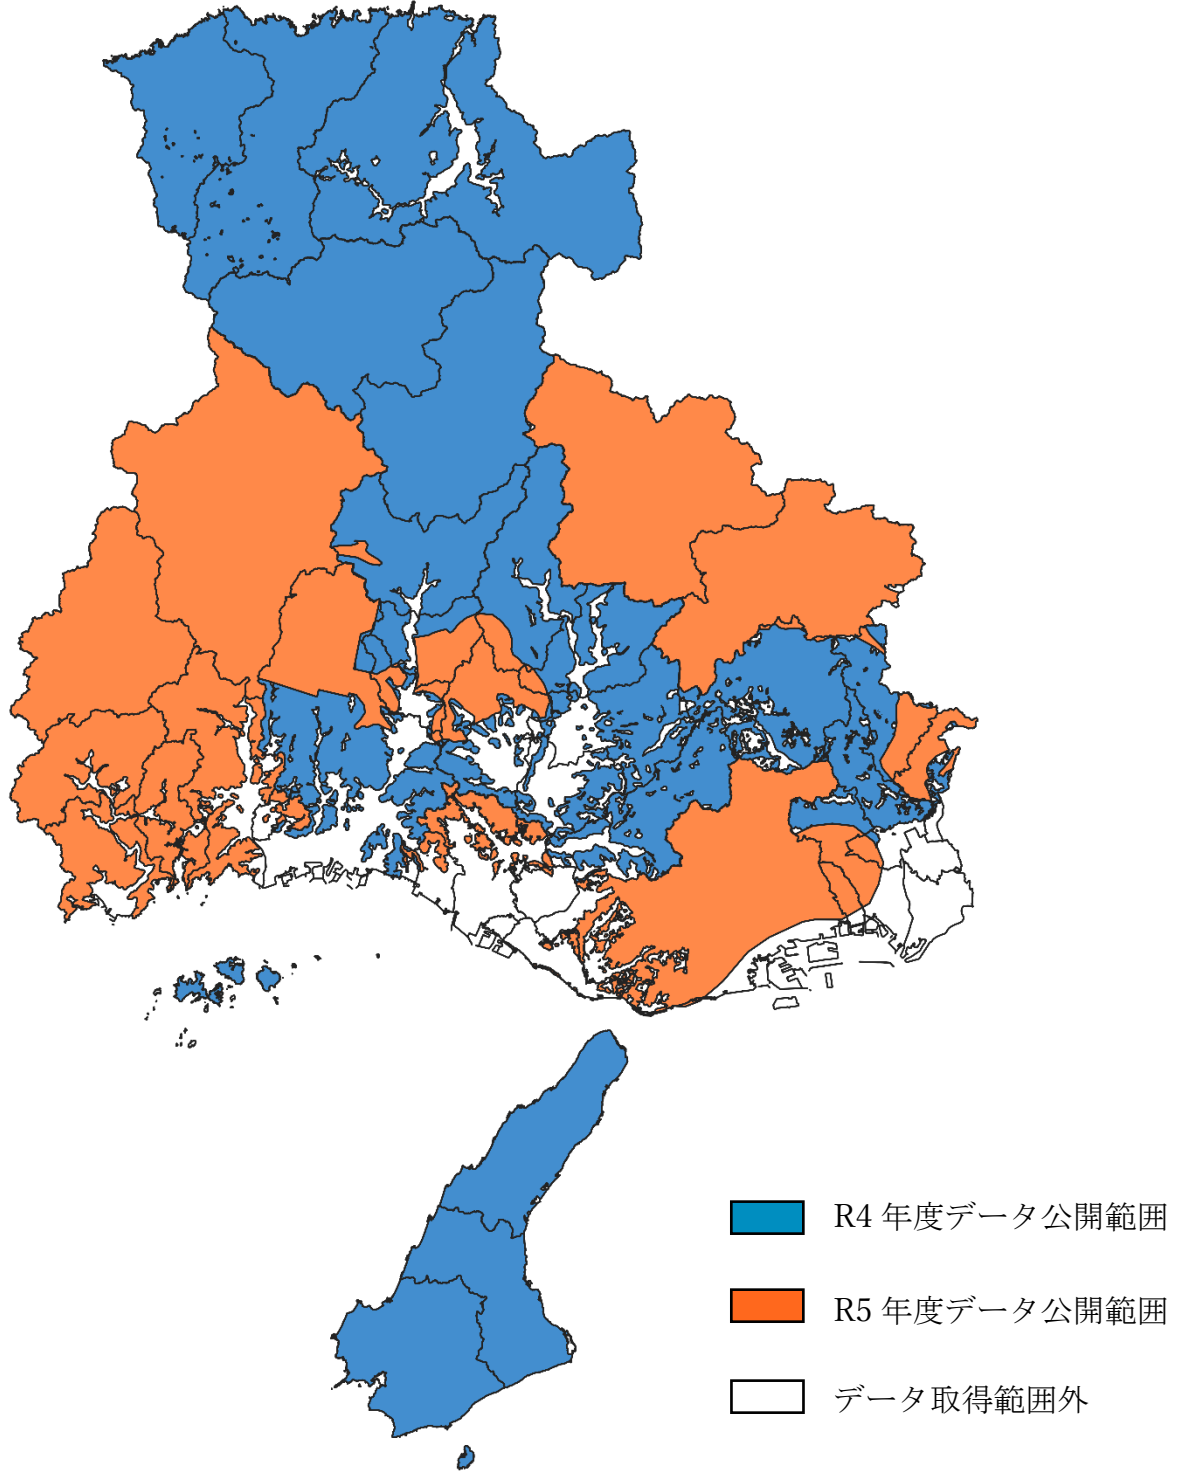

(別添) 50 cmメッシュ点群データ 公開範囲

※都市部については未測量のため、データがございません