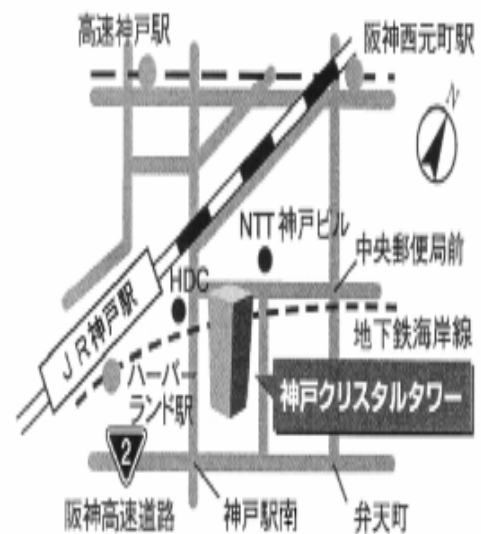

### 申込方法

参加希望者は電話・FAX またはハガキで  
フォーラム名 住所 氏名 電話番号を  
下記へ。

※ お申込み・お問合わせ ※

兵庫県立男女共同参画センター・イーブン

〒650-0044 神戸市中央区東川崎町 1-1-3  
神戸クリスタルタワー 7階

TEL：078-360-8550

FAX：078-360-8558

JR神戸駅からハーバーランド方面へ徒歩3分  
高速神戸駅東出口からハーバーランド方面へ徒歩7分  
地下鉄海岸線ハーバーランド駅から徒歩3分