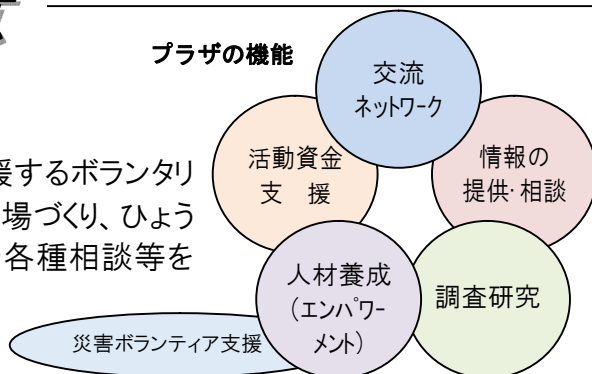

# ハーバーランドNOW

今月は「ひょうごボランティアプラザ」です！

## 支えます、あなたの熱意 開きます、協働の扉

ひょうごボランティアプラザは、県民の参画と協働を支援するボランティア活動の全県拠点として、団体、NPO等の交流ネットワークの場づくり、ひょうごボランティア基金活動助成、コラボネット等での情報提供や各種相談等を行うとともに、災害ボランティア活動の支援を行っています。

プラザの機能