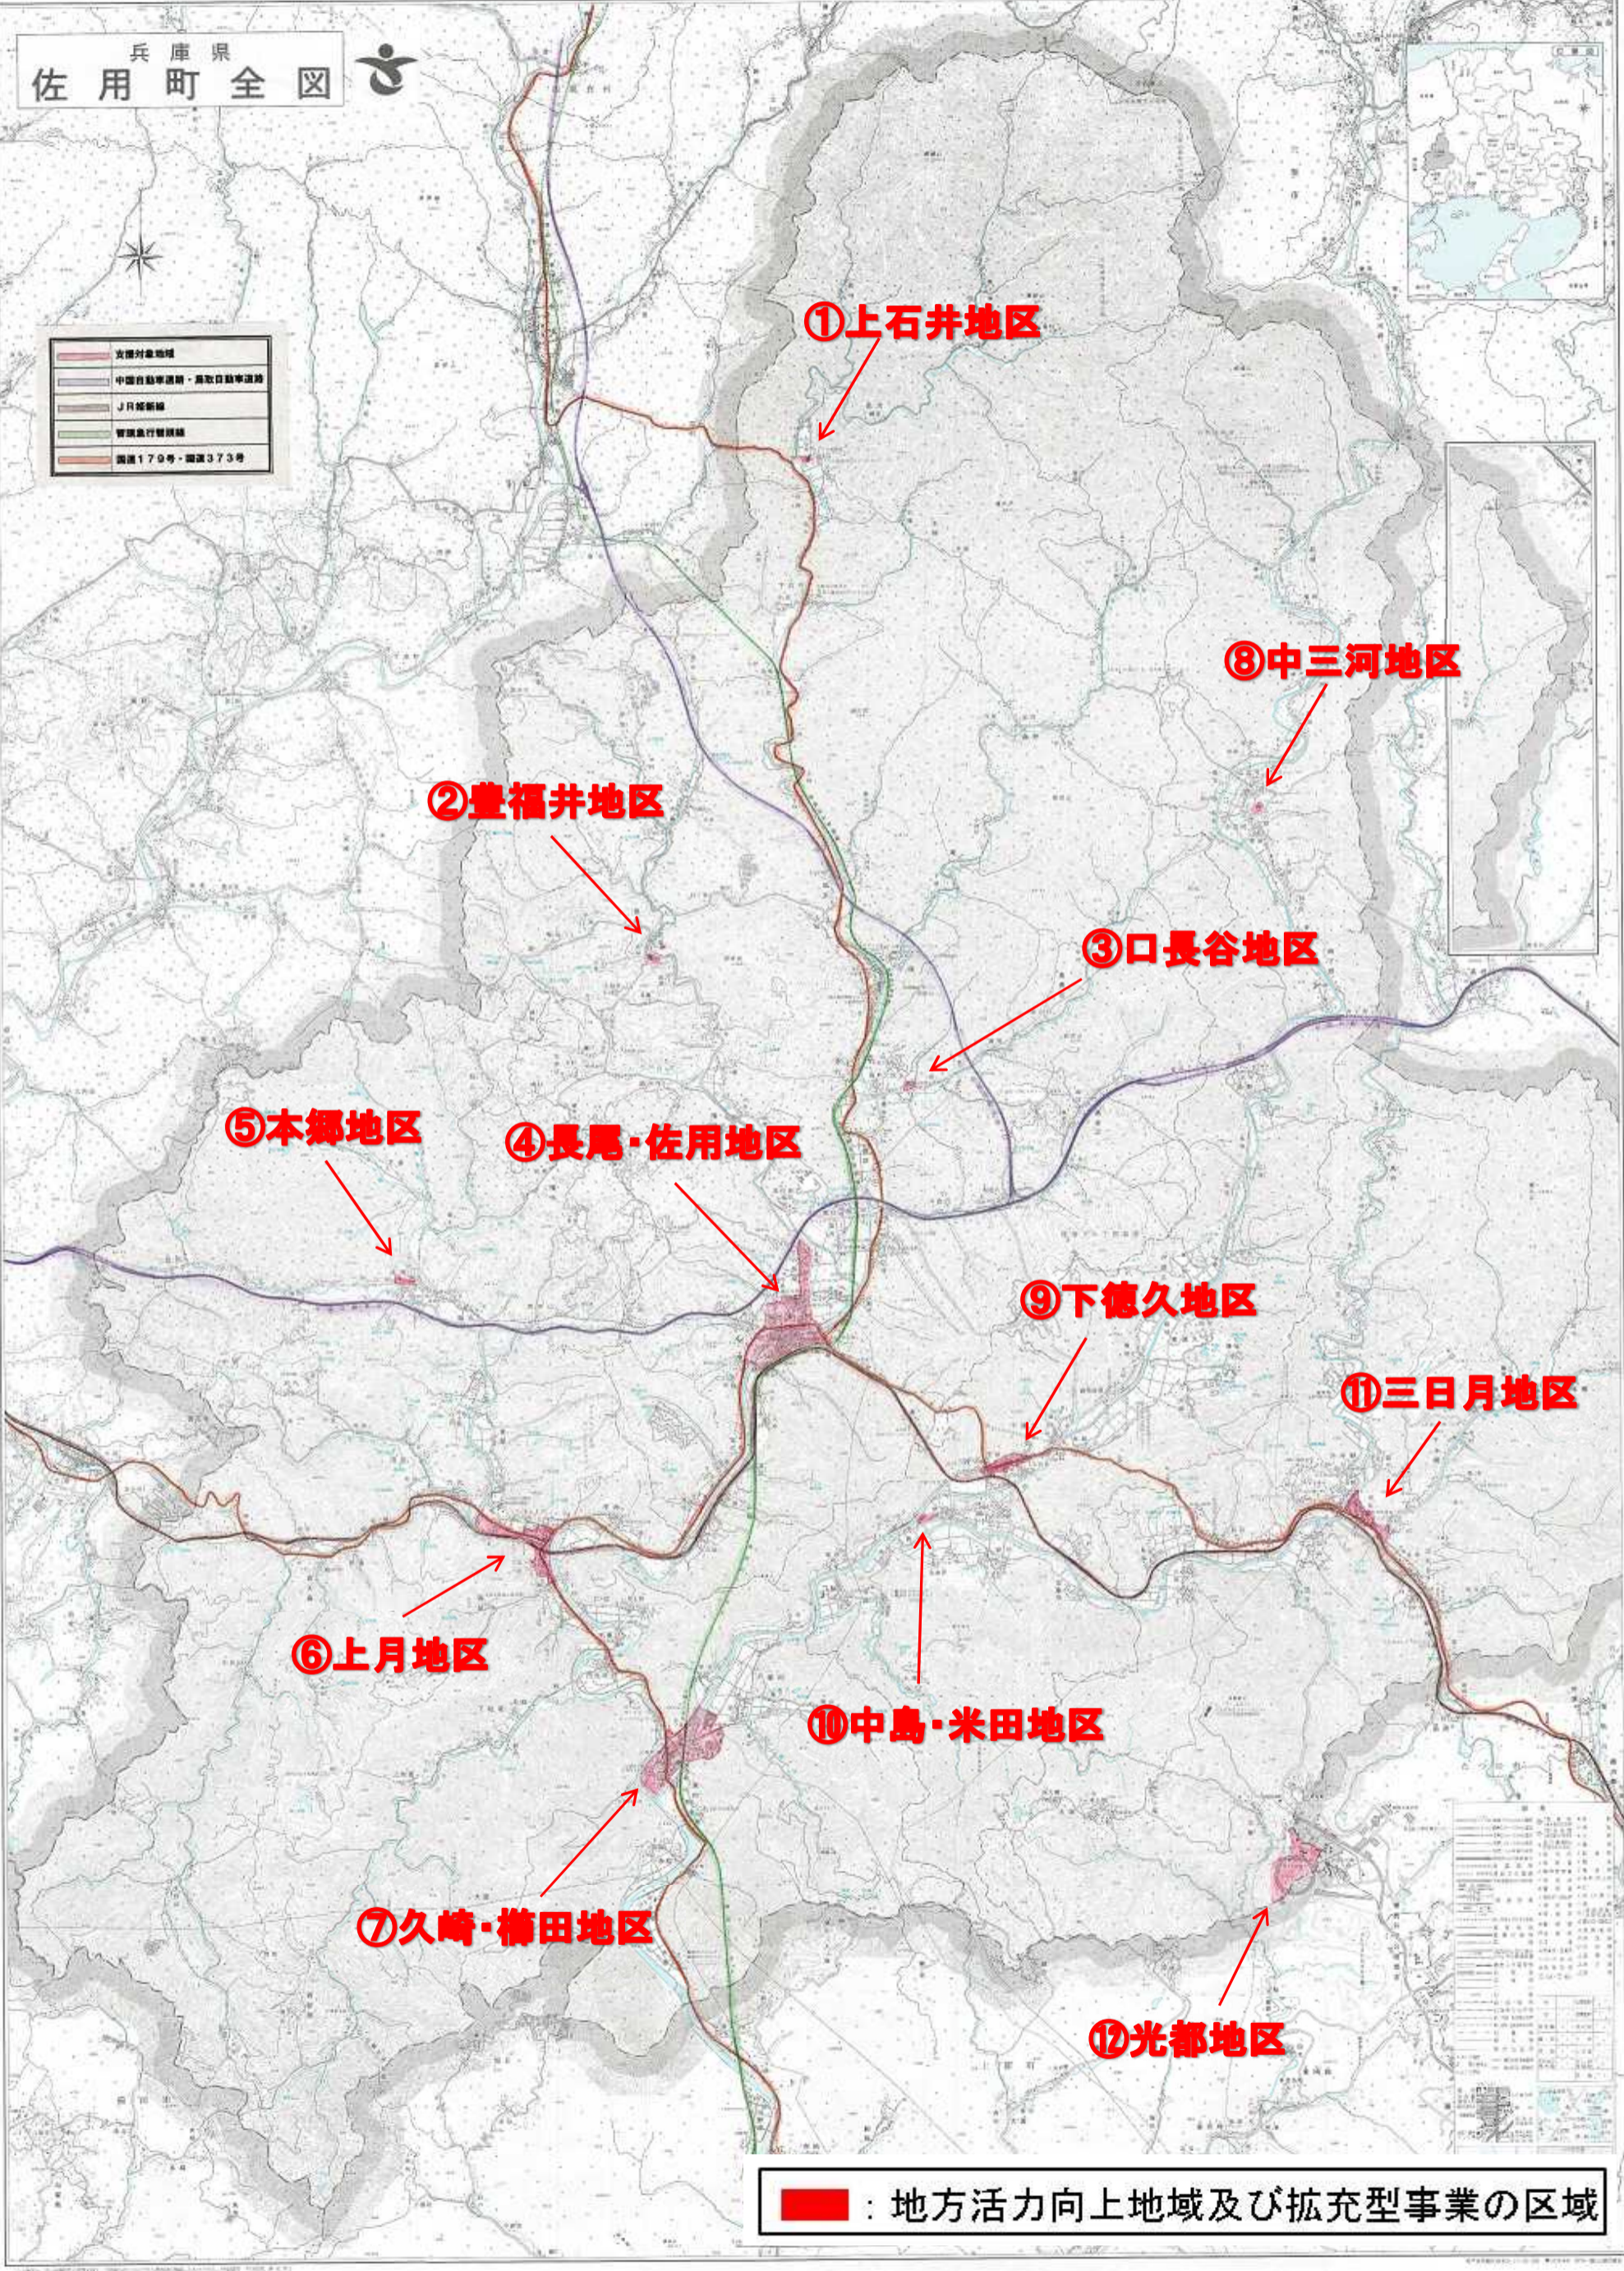

兵庫県
佐用町全図

	支線対象地域
	中国自動車道・東歌自動車道
	Jリニア新線
	管理代行路線
	国道170号・国道373号

: 地方活力向上地域及び拡充型事業の区域