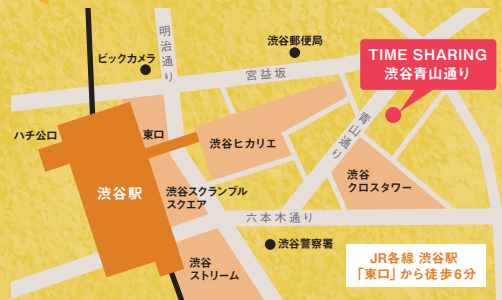

地元と一緒に
友達がほしい!
他大学の学生と
繋がりたい!

関東で頑張る**兵庫出身学生**のための**交流会**

同じキャンパスでは
なかなか出会えなかった
地元の仲間を
つくりませんか?

あつまれ! ひょうごの民

in 渋谷

食

懐かしの
地元グルメ

兵庫ならではの“美味しいもの”をご用意!
地元の味を堪能しながら交流しよう♪
みんなで盛り上がるゲームも
あるのでお楽しみに!

繋
系

参加学生は
全員ひょうご出身

地元を離れ大学生活を
送っている仲間と
大学の垣根を越えて繋がろう!

知

兵庫の就活
情報をゲットしよう!

Uターンしたい方必見!
転職ナシの優良企業や就活で活用
できる制度・窓口をご紹介します!

日程 **2023年11月26日**

11:30 - 13:30 (受付11:10~)

会場 **TIME SHARING 渋谷青山通り3F**

参加無料

兵庫県出身の大学生限定

定員40名

お申込みはこちら

カムバックひょうご

[運営・お問い合わせ]

070-4000-1713

就職支援センター

カムバックひょうご就職支援センター

job.hyogo@hari-match.com

主催 兵庫県

運営 はりまっち

協力 毎日コムネット

対面・オンラインでの個別相談も随時受付中! 詳しくはHPをご覧ください。

カムバックひょうご就職支援センター

検索