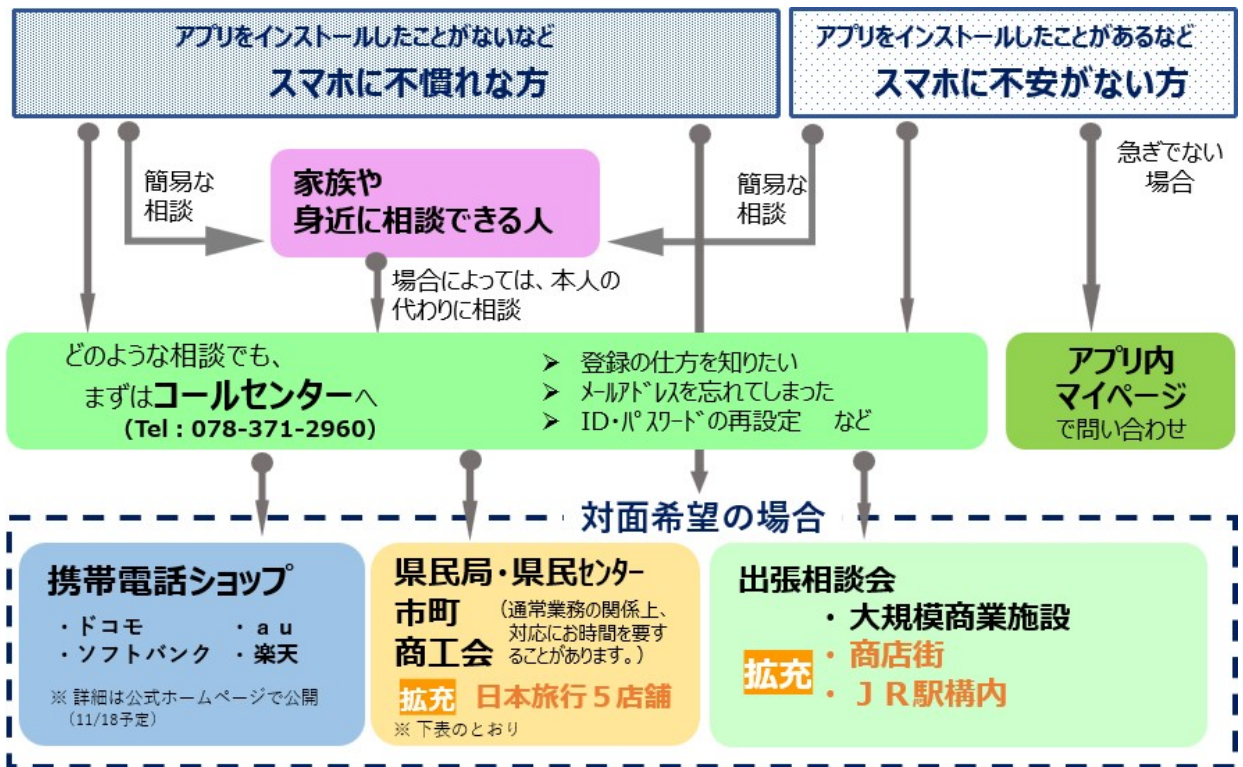

[参考1：11月26日以降の出張相談会]

11月26日以降も、申込期間中（～12/13）に県内各地の商業施設・商店街・JR駅で順次実施します。日時・場所が決まり次第、「はばタンPay+」公式ホームページで公開します。

[参考2：第4弾スケジュール等]

- 申込期間：令和6年11月18日～令和6年12月13日
- 利用期間：令和6年12月24日～令和7年2月28日
- 参加店舗募集期間：令和6年11月5日～令和7年1月15日
- 公式ホームページ：<https://habatanpay-plus4.jp/>

2 サポート体制について

第3弾までのサポート体制に加え、第4弾では、新たに常設の相談窓口を日本旅行の5店舗(三宮・姫路・尼崎・加古川・明石)に設置、また、臨時の出張相談会を商店街やJR駅構内で開催する等、スマホに不慣れな方向けサポートを充実させます。

【サポートの流れ】

- (1) まずはコールセンターにお問合せください(土日祝含む 9:00~17:30)
- (2) 急ぎでない場合は、アプリ内の「お問合せフォーム」ご利用ください。
- (3) 対面サポートを希望の場合は、下記相談窓口をご利用ください
 - ① 携帯電話ショップ(県下約300箇所) ※ドコモ、au、ソフトバンク、楽天
 - ② 県民局・県民センター、市町、商工会、日本旅行店舗
 - ③ 出張相談会(商業施設、商店街、JR駅の約40箇所で開催)