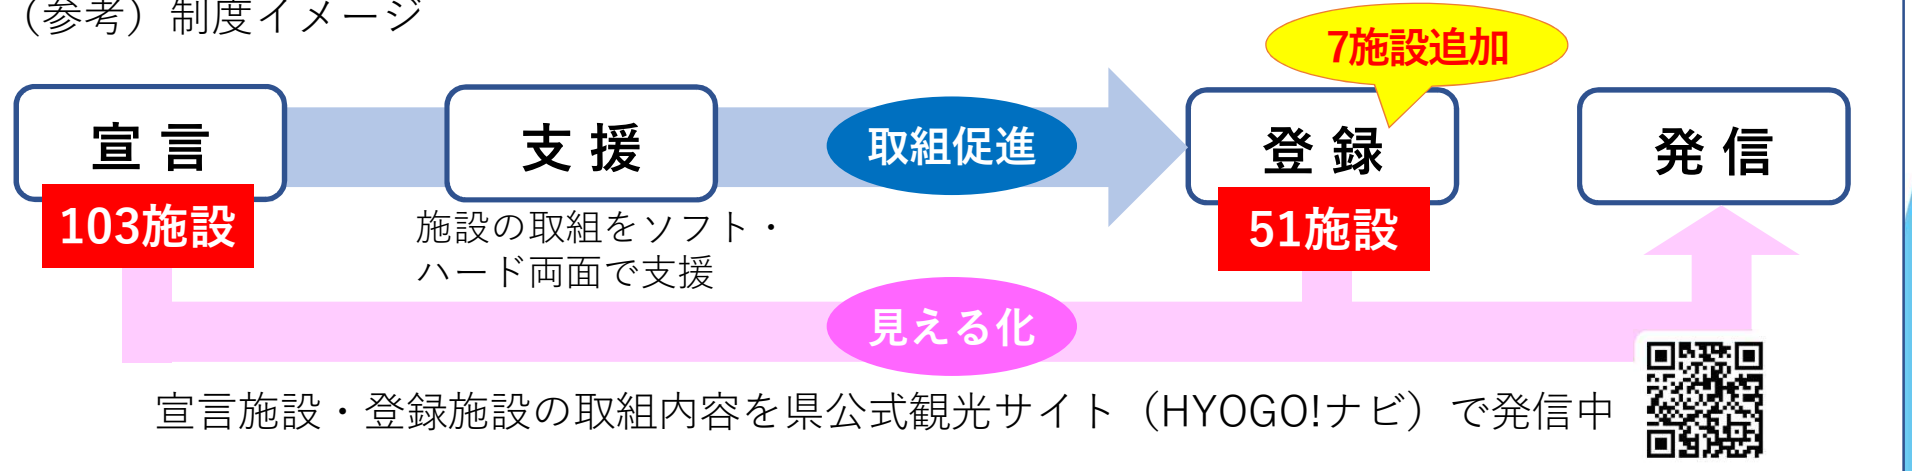

② 「ひょうごユニバーサルなお宿」 宣言施設の100施設到達と登録施設（第三弾）の決定

ユニバーサルツーリズムの推進に積極的に取り組む宿泊施設を登録・情報発信する「ひょうごユニバーサルなお宿」宣言・登録制度の宣言施設が100施設に到達。県基準を満たす登録施設（第三弾）に7施設を追加（累計51施設）

○ 追加登録施設

宿泊施設名（所在市町）	宿泊施設名（所在市町）
有馬グランドホテル（神戸市）	リッチモンドホテル姫路（姫路市）
中の坊瑞苑（神戸市）	ホテル金波楼（豊岡市）
ホテル北野プラザ六甲荘（神戸市）	あわかん（旧・淡路島観光ホテル）（洲本市）
御幸荘花結び（神戸市）	

（参考）制度イメージ

(参考1) 「ひょうごユニバーサルなお宿」宣言施設 (103施設) [★が登録施設、赤字は今回追加の登録施設]

地域	宿泊施設名 (所在市町)	地域	宿泊施設名 (所在市町)
神戸 阪神	有馬玩具博物館 オテルアルゴ (神戸市)	神戸 阪神	ホテルオークラ神戸 (神戸市) ★
	有馬グランドホテル (神戸市) ★		ホテル北野プラザ六甲荘 (神戸市) ★
	有馬ロイヤルホテル (神戸市) ★		ホテルサンルートソプラ神戸 (神戸市)
	ANAクラウンプラザホテル神戸 (神戸市)		ホテルサンルートソプラ神戸アネッサ (神戸市)
	欽山 (神戸市)		ホテルSUI神戸三宮 by ABEST (神戸市)
	銀水荘 兆楽 (神戸市) ★		ホテル 花小宿 (神戸市) ★
	神戸 西神オリエンタルホテル (神戸市) ★		ホテル モンテ エルマーナ神戸アマリー (神戸市) ★
	神戸ベイシェラトン ホテル&タワーズ (神戸市) ★		ホテルモントレ神戸 (神戸市) ★
	神戸ポートタワーホテル (神戸市)		ホテルラ・スイート神戸ハーバーランド (神戸市)
	神戸ポートピアホテル (神戸市) ★		ホテル若水 (宝塚市) ★
	神戸みなと温泉 蓮 (神戸市) ★	御幸荘花結び (神戸市) ★	
	御所坊 (神戸市)	元湯 龍泉閣 (神戸市)	
	寿楼臨水亭 (神戸市)	播磨	赤穂ハイツ (赤穂市)
	宝塚ホテル (宝塚市) ★		いこいの村はりま (加西市)
	宝塚ワシントンホテル (宝塚市) ★		グリーンヒルホテル明石 (明石市) ★
	竹取亭円山 (神戸市)		JRクレメントイン姫路 (姫路市)
	東横INN神戸三ノ宮駅市役所前 (神戸市)		潮彩きらら 祥吉 (赤穂市)
	東横INN神戸三ノ宮Ⅰ (神戸市)		絶景露天風呂の宿 銀波荘 (赤穂市) ★
	東横INN神戸湊川公園 (神戸市)		東横INN相生駅新幹線口 (相生市)
	東横INN JR神戸駅北口 (神戸市)		東横INN播州赤穂駅前 (赤穂市)
東横INN阪神尼崎駅前 (尼崎市)	東横INN姫路駅新幹線北口 (姫路市)		
中の坊瑞苑 (神戸市) ★	東横INN姫路駅新幹線南口 (姫路市)		
兵衛向陽閣 (神戸市)	姫路キャッスルグランヴィリオホテル (姫路市)		
ほてるISAGO神戸 (神戸市)	ホテルキャッスルプラザ (明石市)		
ホテルウイングインターナショナル神戸新長田駅前 (神戸市)	ホテルグリーンプラザ東条湖 (加東市) ★		