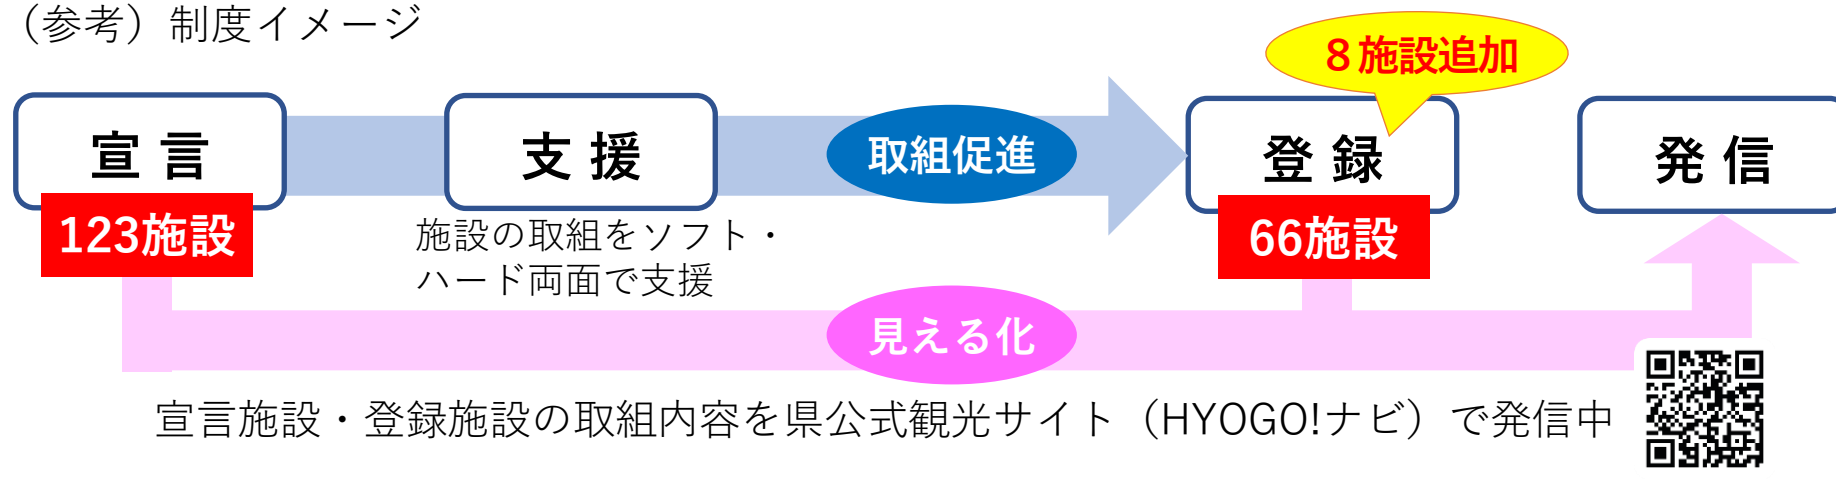

「ひょうごユニバーサルなお宿」登録施設の追加決定

ユニバーサルツーリズムの推進に積極的に取り組む宿泊施設を登録・情報発信する「ひょうごユニバーサルなお宿」宣言・登録制度において、県基準を満たす登録施設として新たに **8施設を追加** します。（**累計66施設**）

○ 追加登録施設

宿泊施設名（所在市町）	宿泊施設名（所在市町）
しあわせの村 本館宿泊館（神戸市）	リバーサイドまるやま（豊岡市）
兵衛向陽閣（神戸市）	亀の井ホテル 淡路島（淡路市）
ホテルプラザ神戸（神戸市）	サンセットビューホテル けひの海（南あわじ市）
いこいの村はりま（加西市）	津名ハイツ（淡路市）

（参考）制度イメージ

(参考) 「ひょうごユニバーサルなお宿」 宣言施設 (123施設) [★が登録施設、赤字は今回追加の登録施設]

地域	宿泊施設名 (所在市町)	地域	宿泊施設名 (所在市町)
神戸 阪神	有馬玩具博物館 オテルアルゴ (神戸市)	神戸 阪神	東横INN神戸三ノ宮駅市役所前 (神戸市)
	有馬きらり (神戸市)		東横INN神戸三ノ宮 I (神戸市)
	有馬グランドホテル (神戸市) ★		東横INN神戸湊川公園 (神戸市)
	有馬ロイヤルホテル (神戸市) ★		東横INN JR神戸駅北口 (神戸市)
	ANAクラウンプラザホテル神戸 (神戸市)		東横INN阪神尼崎駅前 (尼崎市)
	欽山 (神戸市)		中の坊瑞苑 (神戸市) ★
	銀水荘 兆楽 (神戸市) ★		ビジネスホテルリッツ甲子園 (西宮市)
	神戸 西神オリエンタルホテル (神戸市) ★		兵衛向陽閣 (神戸市) ★
	神戸ベイシェラトン ホテル&タワーズ (神戸市) ★		ほてるISAGO神戸 (神戸市) ★
	神戸ポートタワーホテル (神戸市)		ホテルウイング インターナショナル神戸新長田駅前 (神戸市)
	神戸ポートピアホテル (神戸市) ★		ホテルオークラ神戸 (神戸市) ★
	神戸ホテルフルーツ・フラワー (神戸市)		ホテル北野プラザ六甲荘 (神戸市) ★
	神戸みなと温泉 蓮 (神戸市) ★		ホテルクラウンパレス神戸 (神戸市) ★
	御所坊 (神戸市)		ホテルサンルートソプラ神戸 (神戸市)
	寿楼臨水亭 (神戸市)		ホテルサンルートソプラ神戸アネッサ (神戸市)
	ザ ロイヤルパーク キャンバス 神戸三宮 (神戸市) ★		ホテルSUI神戸三宮 by ABEST (神戸市)
	しあわせの村 本館宿泊館 (神戸市) ★		ホテルパールシティ神戸 (神戸市)
	シーサイドホテル舞子ビラ神戸 (神戸市) ★		ホテル 花小宿 (神戸市) ★
	宝塚ホテル (宝塚市) ★		ホテルプラザ神戸 (神戸市) ★
宝塚ワシントンホテル (宝塚市) ★	ホテル モンテ エルマーナ神戸アマリー (神戸市) ★		
竹取亭円山 (神戸市)	ホテルモントレ神戸 (神戸市) ★		