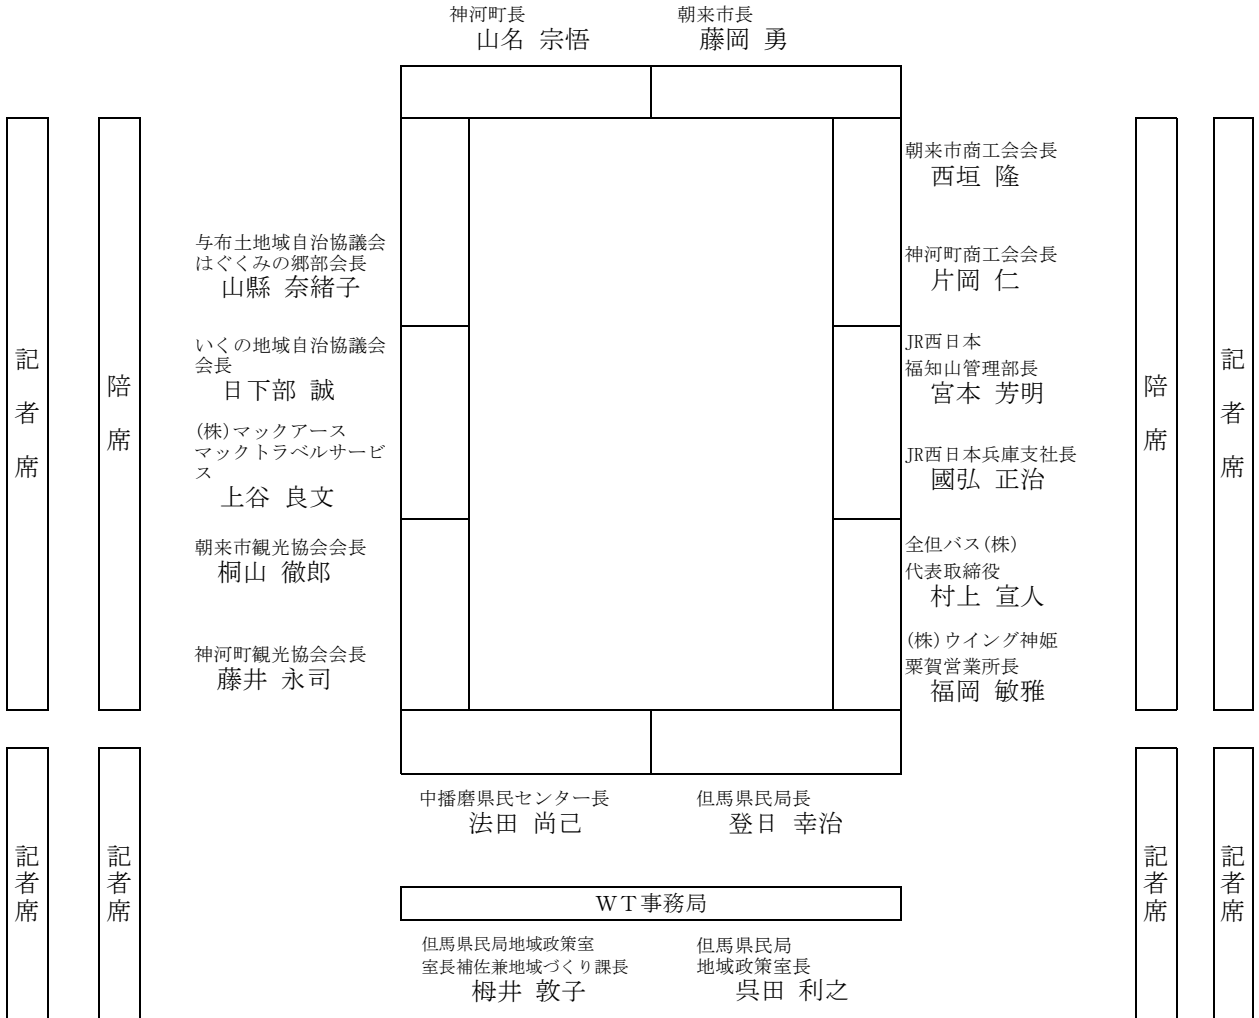

第3回 JR播但線維持・利用促進ワーキングチーム 配席図

出入口

第3回 JR播但線WTブリーフィング 配席図