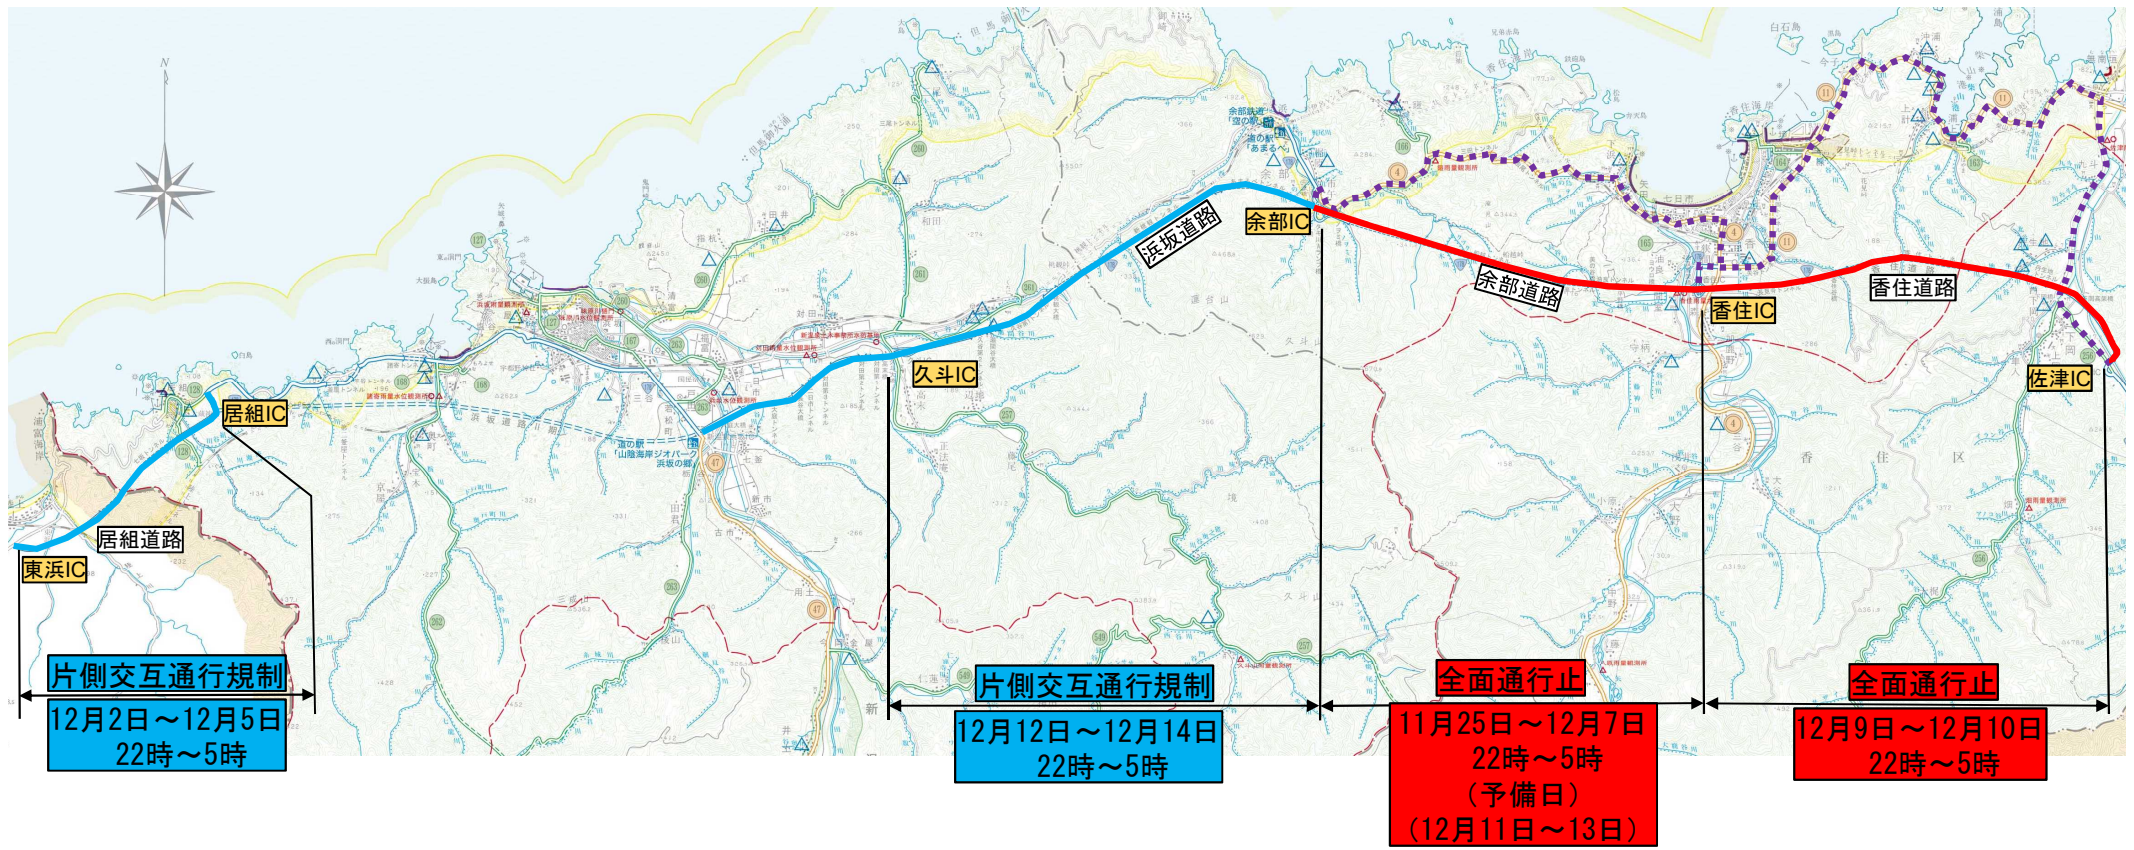

(国) 178号 山陰近畿自動車道 リフレッシュ工事 規制箇所図

..... : 迂回路

作業状況写真例