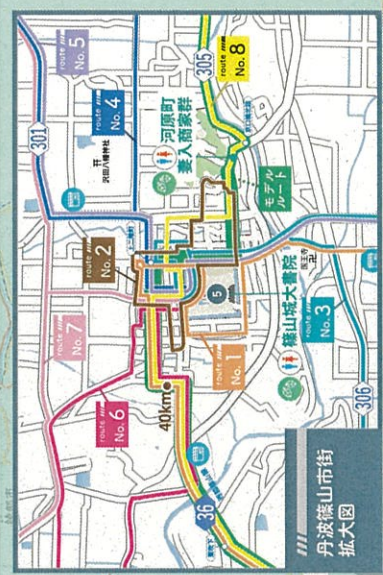

HYOGO TAMBA CHALLENGE 200 & 10

兵庫丹波チャレンジ200 & 10ルート

CYCLING MAP

LOCAL GUIDE

トイレ コンビニ 観光 温泉・シャワー 道の駅

cyclist view

LOCAL ROUTE

- 兵庫丹波チャレンジ200
- 兵庫丹波チャレンジ10(ルート)
- 福住郷サイクリング
- route No.1
- route No.2
- route No.3
- route No.4
- route No.5
- route No.6
- route No.7
- route No.8
- route No.9
- route No.10

cyclist view

cyclist view

自然・人・文化が調和した「ふるさと丹波」をサイクリング

丹波山を丹波からなる兵庫丹波地域は、琵琶湖のり年がたのびた文化と自然が調和したふるさと。丹波の文化・自然・歴史をサイクリングしながら楽しむことができます。丹波の文化・自然・歴史をサイクリングしながら楽しむことができます。丹波の文化・自然・歴史をサイクリングしながら楽しむことができます。

兵庫丹波チャレンジ200

No.2 日本遺産を巡るサイクリング

丹波の自然・文化・歴史をサイクリングしながら楽しむことができます。丹波の文化・自然・歴史をサイクリングしながら楽しむことができます。丹波の文化・自然・歴史をサイクリングしながら楽しむことができます。

No.3 篠山地酒蔵巡りコース

丹波の自然・文化・歴史をサイクリングしながら楽しむことができます。丹波の文化・自然・歴史をサイクリングしながら楽しむことができます。丹波の文化・自然・歴史をサイクリングしながら楽しむことができます。

No.8 福住と粟部を行く旧街道ルート

丹波の自然・文化・歴史をサイクリングしながら楽しむことができます。丹波の文化・自然・歴史をサイクリングしながら楽しむことができます。丹波の文化・自然・歴史をサイクリングしながら楽しむことができます。

No.6 恐竜と渓谷の篠山快走路

丹波の自然・文化・歴史をサイクリングしながら楽しむことができます。丹波の文化・自然・歴史をサイクリングしながら楽しむことができます。丹波の文化・自然・歴史をサイクリングしながら楽しむことができます。