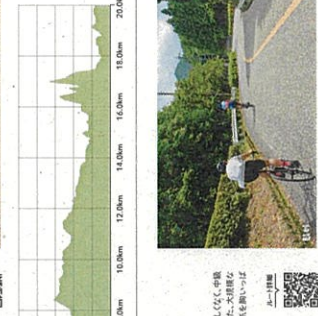

No.2 日本遺産を巡るサイクリング

丹波の自然・文化・歴史をサイクリングしながら楽しむことができます。丹波の文化・自然・歴史をサイクリングしながら楽しむことができます。丹波の文化・自然・歴史をサイクリングしながら楽しむことができます。

No.3 篠山地酒蔵巡りコース

丹波の自然・文化・歴史をサイクリングしながら楽しむことができます。丹波の文化・自然・歴史をサイクリングしながら楽しむことができます。丹波の文化・自然・歴史をサイクリングしながら楽しむことができます。

No.4 篠山の四季を感じるルート

丹波の自然・文化・歴史をサイクリングしながら楽しむことができます。丹波の文化・自然・歴史をサイクリングしながら楽しむことができます。丹波の文化・自然・歴史をサイクリングしながら楽しむことができます。

No.7 篠山ホームコース

丹波の自然・文化・歴史をサイクリングしながら楽しむことができます。丹波の文化・自然・歴史をサイクリングしながら楽しむことができます。丹波の文化・自然・歴史をサイクリングしながら楽しむことができます。