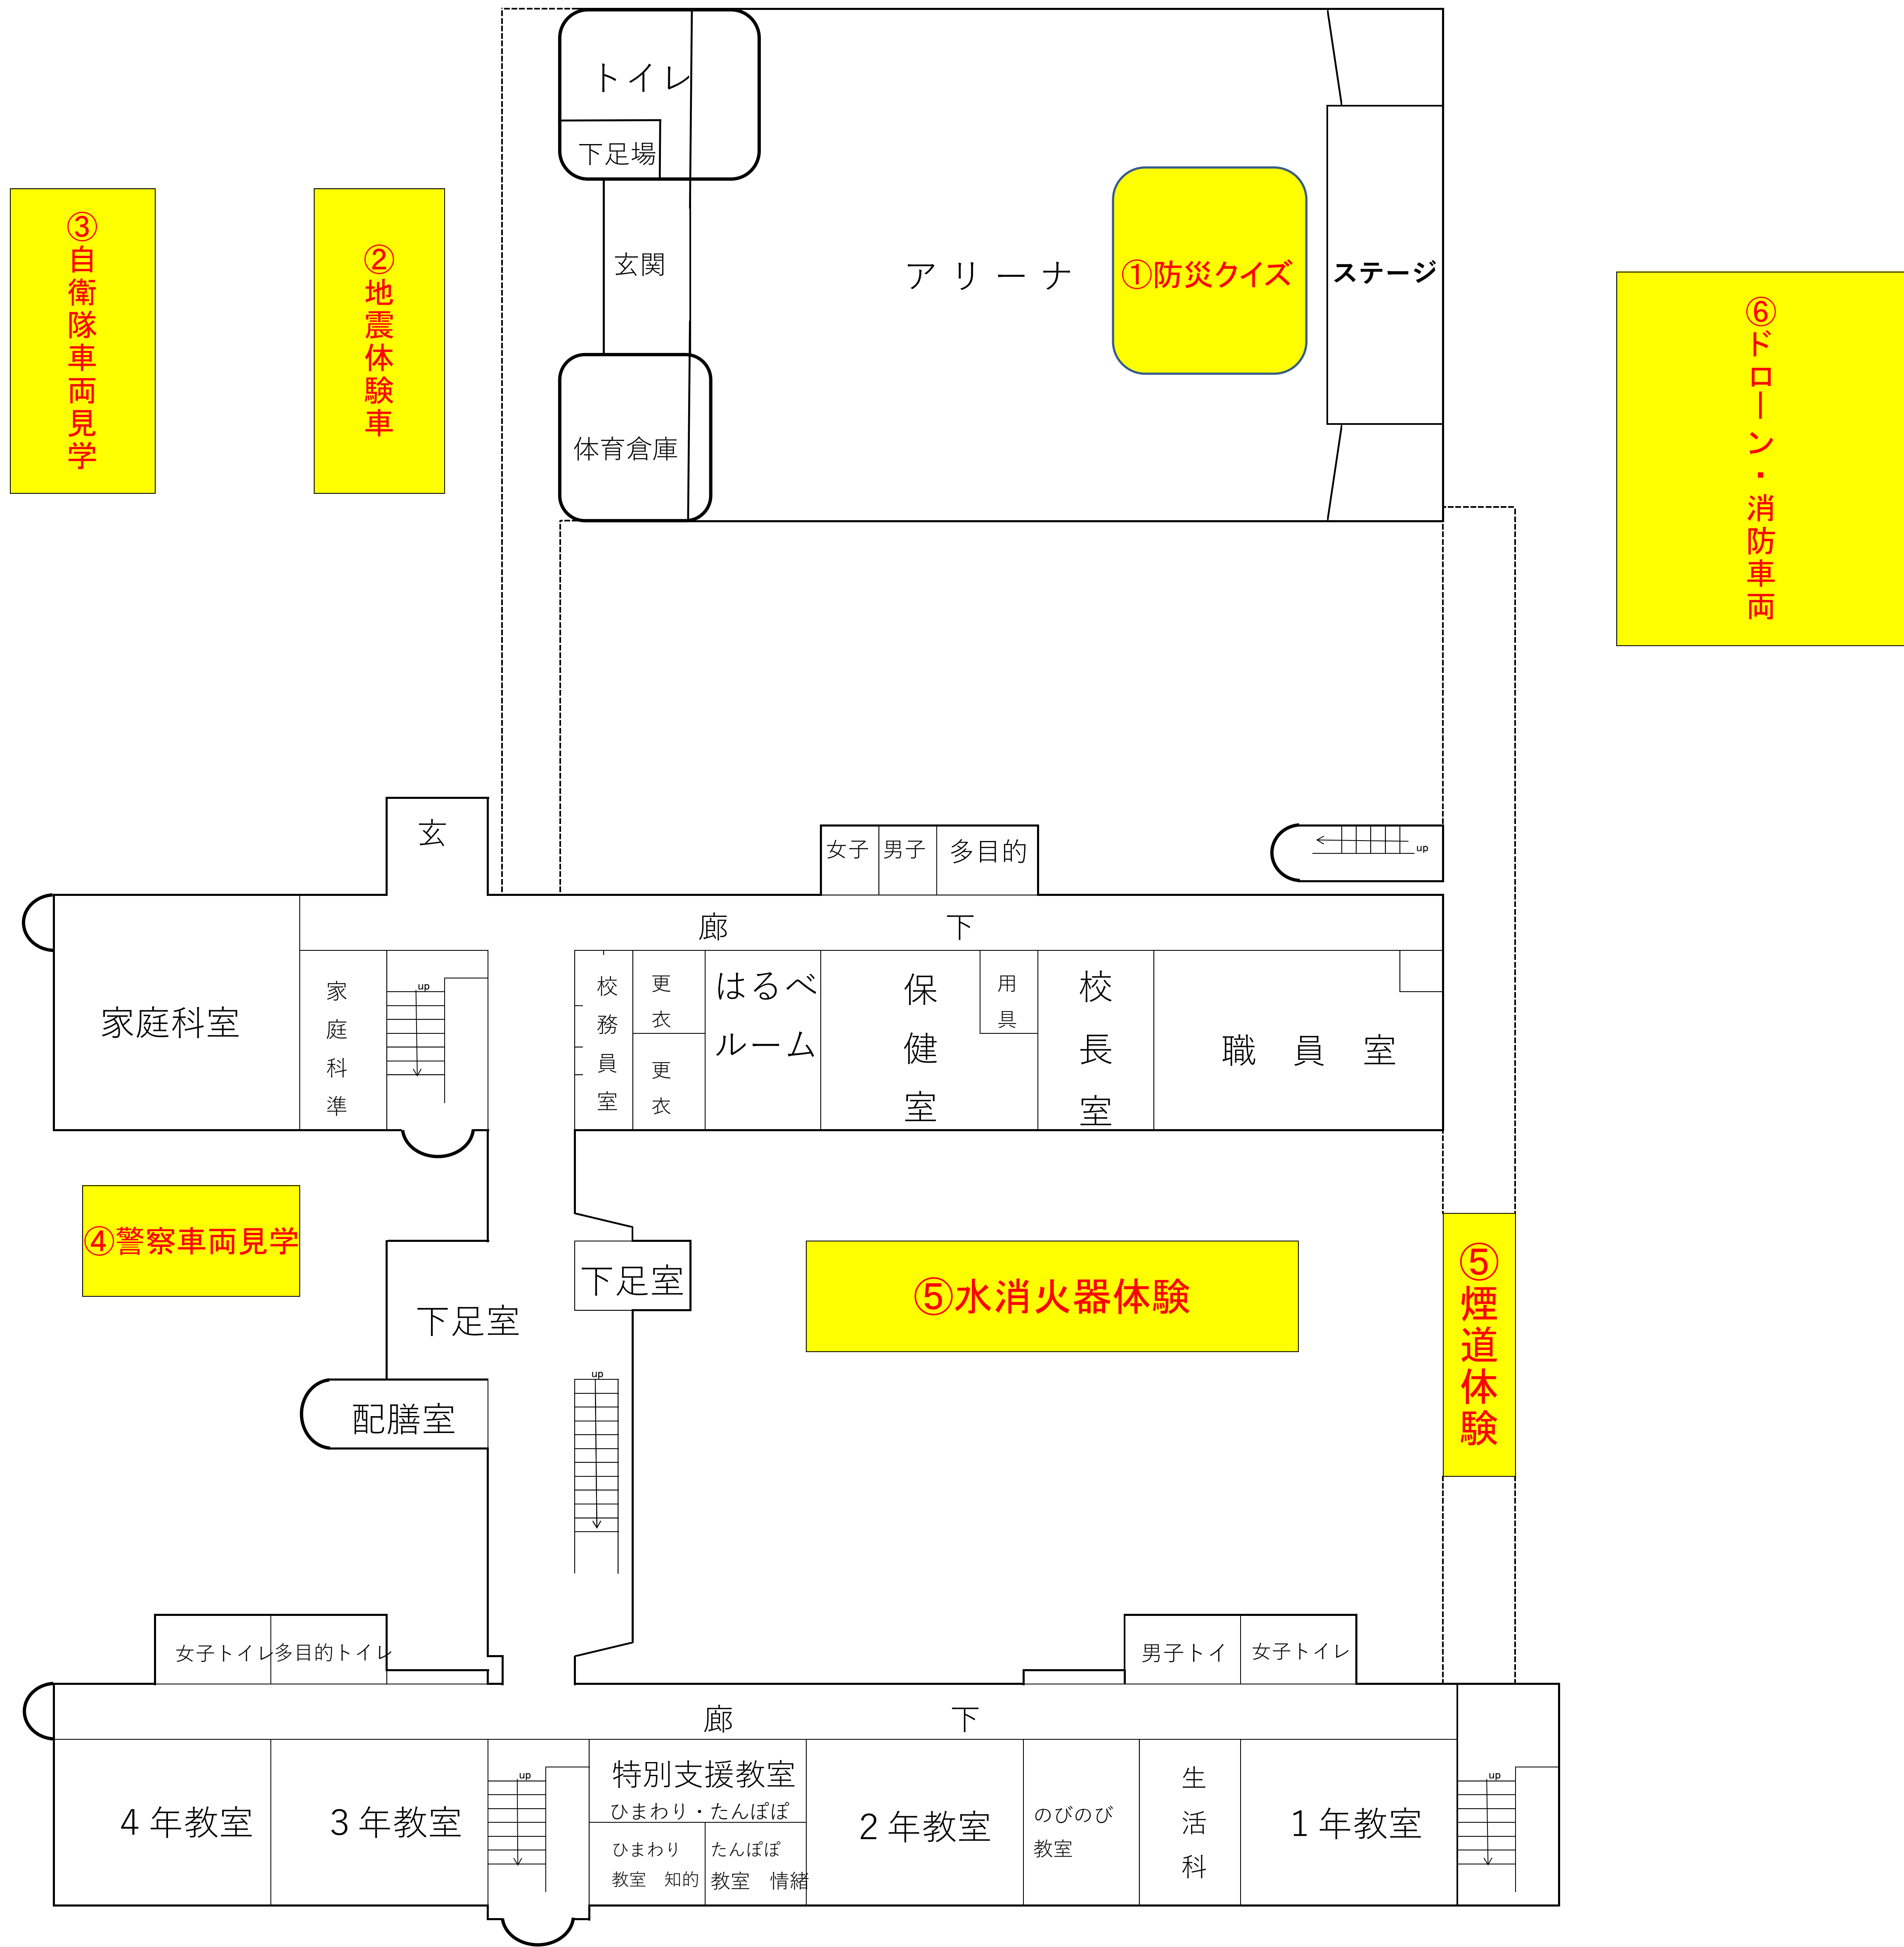

「ひょうご安全の日の」丹波地域のつどい 導線図

駐車場については、  
取材の事前連絡をいただいたときにお伝えします。