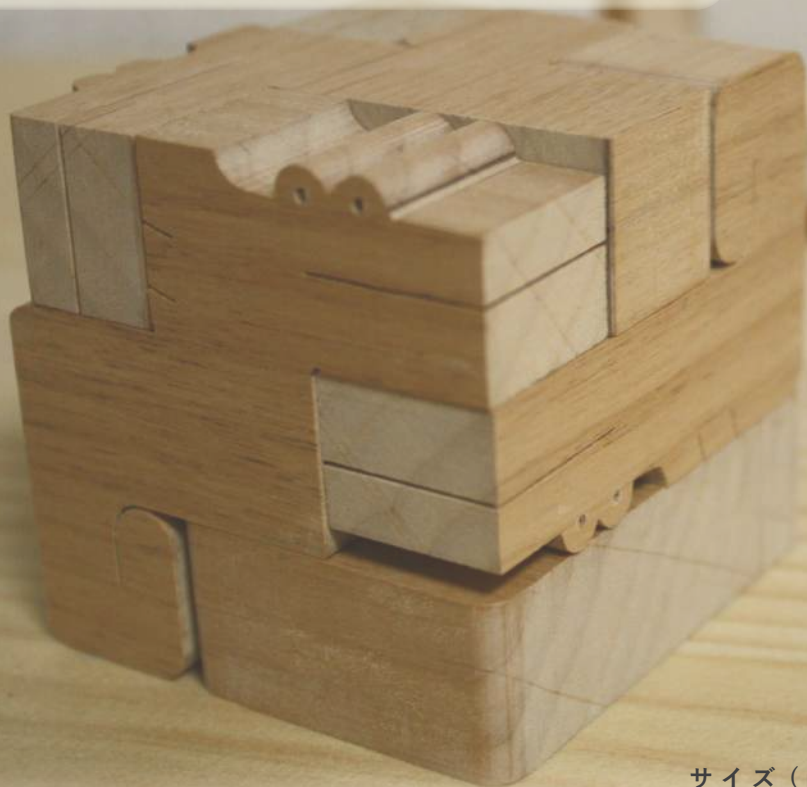

糸鋸教室

組み木パズル ~ 辰の干支飾り ~

サイズ (mm): W200.D20.H80 材種: アルダー

糸鋸を用いて辰の組み木の立体パズルをつくります。
こちらの教室で扱うデザインは、組み木デザイナー
小黒三郎さんによるものです。

○開催日時: 令和5年①12月2日(土)/②12月9日(土) 10:00~16:00

- ・費用 1600円(材料費320円+デザインシート80円+鋸齒200円+参加費1000円)
- ・定員 各5名(高校生以上の方)
- ・応募期間 11月1日(水)~11月14日(火)
- ・応募方法 開館時間中にお電話またはクラフト館窓口にてお申し込みください
※応募者多数の場合は抽選となります。予めご了承ください。
※抽選結果は11月15日(水)にお電話にてお伝えします。