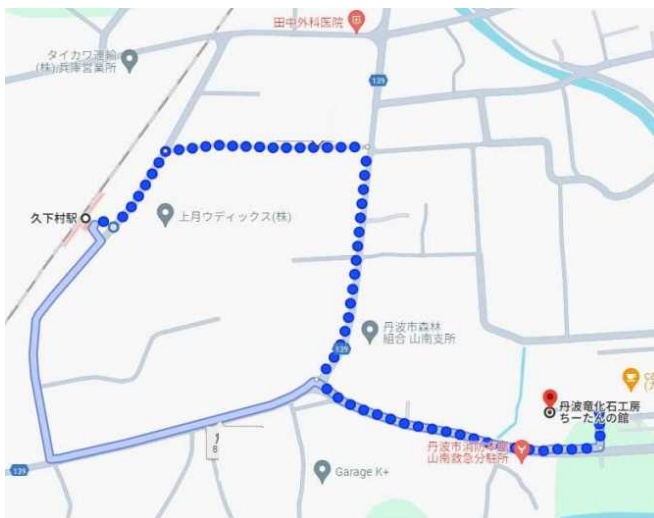

各報道機関 様

令和6年8月9日に資料配付を行った下記事業については、台風10号による悪天候が予想されることから中止といたしました。

なお実施日時等を変更して開催する際は、あらためてお知らせします。

令和6年8月28日

丹波地域恐竜化石フィールドミュージアム
推進協議会

令和6年8月9日（金曜日）

担当課名：事務局

丹波県民局県民躍動室地域共創課

同時配布先：北播磨県民局

丹波地域恐竜化石フィールドミュージアム ～グリーンスローモビリティの試験運行実施～

丹波地域恐竜化石フィールドミュージアムの中核施設の一つである丹波市立丹波竜化石工房「ちーたんの館」において、夏期特別展「BIGs」が開催されています。

この特別展の期間に合わせ、JR加古川線の利用者の利便性向上を図るため、二次交通手段としてグリーンスローモビリティを試行運行します。

記

1 実施日時

令和6年8月30日（金）～9月1日（日）3日間

2 実施内容

- ① 運行区間 JR加古川線久下村駅と丹波市立丹波竜化石工房「ちーたんの館」間
- ② 運行本数 往復3本と片道のみの3本
- ③ 利用料金 無料
- ④ 事前申込 予約者優先のため、チラシ申込フォームから申込み下さい。
- ⑤ 運行ルート（予定）（下図のとおり）

運行時間割

ちーたんの館発	久下村駅発
—	10:41
12:02	12:18
13:56	14:12
15:05	15:21
16:14	—
16:46	—

⑥ その他

小学生以下の方は保護者の同伴が必要です。お子様は着席できることが条件となります。保護者等の膝の上、抱きかかえる等での乗車はできません。

発表者名 (担当者名)	連絡先電話番号
県民躍動室たんば共創参事 宇瀧 広子 (地域共創課地域振興専門員 山岸 勝弘)	0795-78-9961