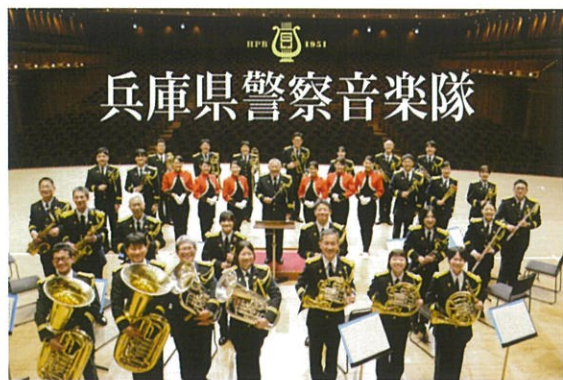

2024
autumn

木木市

wood market
moku moku ichi

兵庫県立丹波年輪の里
Hyogo Prefectural Tamba Nenrin-no-Sato Park

春と秋に近隣の製材所などで製材された様々な樹種の木材を販売します。
木工・DIY・子どもの工作などにぴったりの木材を探してみませんか。

日時 **2024 11/23 (土) 9:30~14:30**

※小雨決行、大雨警報等発令等の場合は開催を中止します。中止の場合は、前日の午前10時にホームページでお知らせします。

場所 **兵庫県立丹波年輪の里 (木の館、木の館前広場)**

兵庫県警察音楽隊

木木市特別企画

兵庫県警察音楽隊演奏

12:30 ~演奏 木の館前広場

兵庫県警察音楽隊は、県民の皆さんと警察とを結ぶ『音のかけ橋』として、警棒を楽器に持ち替えて、兵庫県内各地をミュージックパトロールされています。日頃の練習の成果を是非ご覧ください。

問い合わせ先

兵庫県立丹波年輪の里