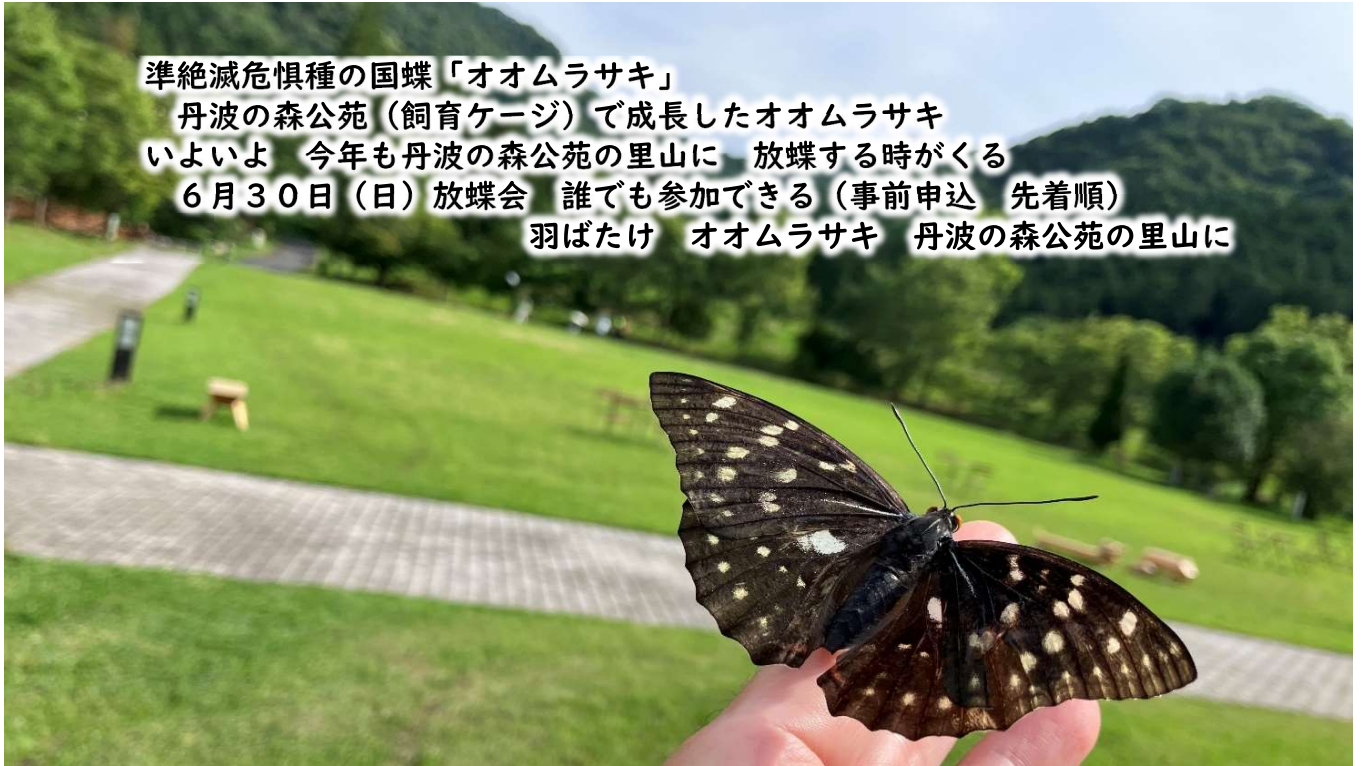

はばたけ 丹波の森公苑の里山に

こくちょう ほうちょうかい
国蝶オオムラサキ放蝶会

参加者
募集

準絶滅危惧種の国蝶「オオムラサキ」
丹波の森公苑（飼育ケージ）で成長したオオムラサキ
いよいよ 今年も丹波の森公苑の里山に 放蝶する時がくる
6月30日（日）放蝶会 誰でも参加できる（事前申込 先着順）
羽ばたけ オオムラサキ 丹波の森公苑の里山に

【日 時】 令和6年6月30日(日)14:00～15:00(小雨決行)

【場 所】 丹波の森公苑 多目的ルーム・芝生広場(中庭)

【募集人員】 100組【事前申込制・先着順】

※いきもののため、参加者分のオオムラサキが確保できない場合があります。

【参加費】 無 料

【お申込み】 電子メールやファックスなどによりお申込みください。

兵庫県丹波市柏原町柏原 5600 丹波の森公苑 事業推進部 森づくり課

Tel: 0795-72-5165 Fax: 0795-72-0899

m-mori@tanba-mori.or.jp