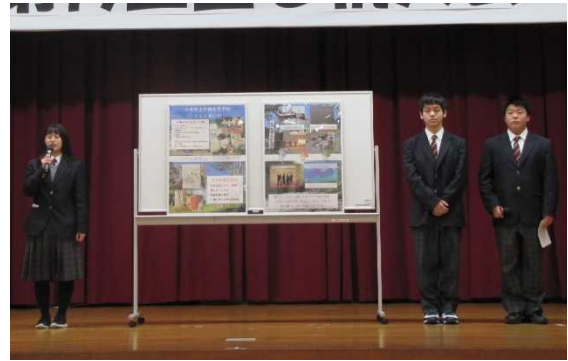

兵庫県立千種高等学校生徒会執行部（宍粟市）