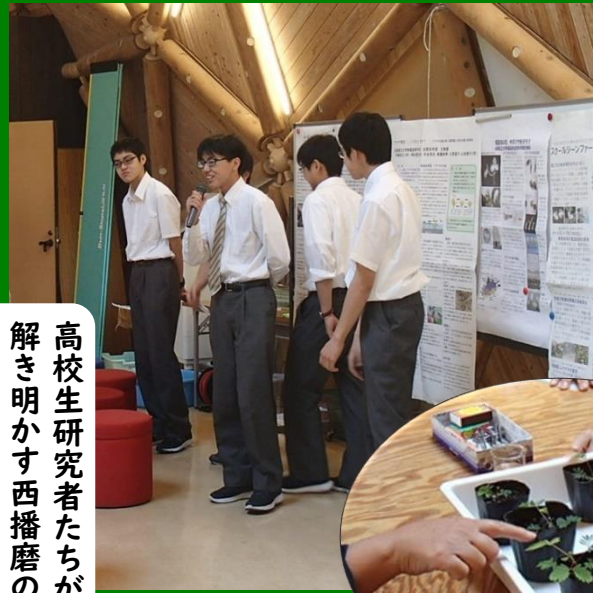

ひょうご
環境体験館
リニューアル
記念事業

エコマジック & 西播磨 生き物教室

「プロマジシャンが
地球のいま」を実演!

高校生研究者たちが
解き明かす西播磨の
生き物たちの姿!

種子も仕掛けもございませう。
みんな楽しんでる
オジギソウマジックもあるよ。

日時 令和3年 **5月30日(日)**
午前の部: 10:00~12:00 午後の部: 14:00~16:00

実施場所 **ひょうご環境体験館 (佐用町光都1-330-3)**

定員 **幼児~小学生とその保護者 各部60名ずつ**
(応募者多数の場合は抽選になります。)

エコマジック **エコマジシャン ミヤモ 氏**

生き物教室 **兵庫県立大学附属高等学校 自然科学部 生物班のみなさん**
(環境省主催 全国野生生物保護実績発表会 林野庁長官賞受賞団体)

ひょうご環境体験館は、こどもから大人まで多くの皆様が地球温暖化をはじめとする環境問題について「気づき」「学び」「知る」ことができる体験型環境学習施設です。

令和3年3月24日にリニューアルオープン!

主催: 兵庫県西播磨県民局 (TEL:0791-58-2138)

※新型コロナウイルス等の状況により開催できない場合もあります。ご了承くださいませようお願いします。

ひょうご環境体験館リニューアル記念事業「エコマジック & 西播磨生き物教室」

日 時：令和3年5月30日（日） 午前の部 10:00～12:00 午後の部 14:00～16:00

定 員：幼児～小学生とその保護者 各部60名ずつ（応募者多数の場合は抽選となります。）

参加費：無料

申込み方法：下記申込書に必要事項をご記入の上、FAXまたは郵送でお申し込みください。

募集締切：令和3年5月11日（火）必着

当事業
ホームページ

エコマジシャン ミヤモ (MIYAMO)

日本奇術協会正会員。東京都出身。少人数を目の前にしたテーブルマジックから、数百人規模のステージマジックもこなすファンタスティックなマジシャン。北は北海道から南は九州、上海まで幅広く公演を行っている。企業イベント、ブライダル、環境 ECO マジックショーを手掛け活躍中。フジテレビ「めざましTV」、日本テレビ「スッキリ」に出演を果たし、注目を集めている。