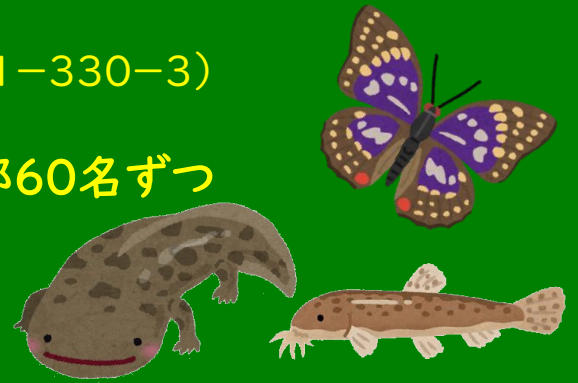

ひょうご
環境体験館
リニューアル
記念事業

エコマジック & 西播磨 生き物教室

「プロマジシャンが
地球のいま」を実演!

高校生研究者たちが
解き明かす西播磨の
生き物たちの姿!

種子も仕掛けもございませう。
みんな楽しんでる
オジギソウマジックもあるよ。

日時 令和3年 **5月30日(日)**
午前の部: 10:00~12:00 午後の部: 14:00~16:00

実施場所 **ひょうご環境体験館 (佐用町光都1-330-3)**

定員 **幼児~小学生とその保護者 各部60名ずつ**
(応募者多数の場合は抽選になります。)

エコマジック **エコマジシャン ミヤモ 氏**

生き物教室 **兵庫県立大学附属高等学校 自然科学部 生物班のみなさん**
(環境省主催 全国野生生物保護実績発表会 林野庁長官賞受賞団体)

ひょうご環境体験館は、こどもから大人まで多くの皆様が地球温暖化をはじめとする環境問題について「気づき」「学び」「知る」ことができる体験型環境学習施設です。