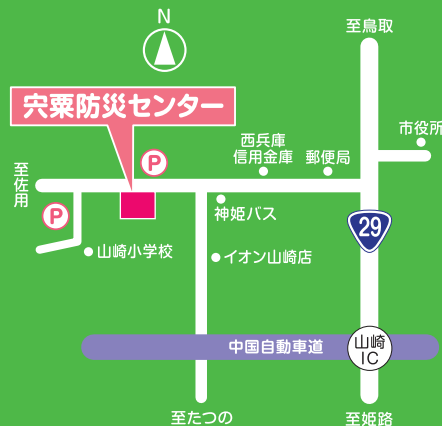

地元企業の「リアル」が聞ける！ JUMP UP SHISO 2025 企業説明会

就職先をお探しの方や学生、年齢問わず **どなたでも参加** できます。

日時 **2025年2月4日(火)**
13:00~16:30

会場 **宍粟防災センター5階 大ホール**
宍粟市山崎町鹿沢65-3

参加費
無料

予約不要
服装・入退場自由

主催 宍粟市人財力フル活用プラットフォーム推進会議 (宍粟市・宍粟市商工会・西兵庫信用金庫)