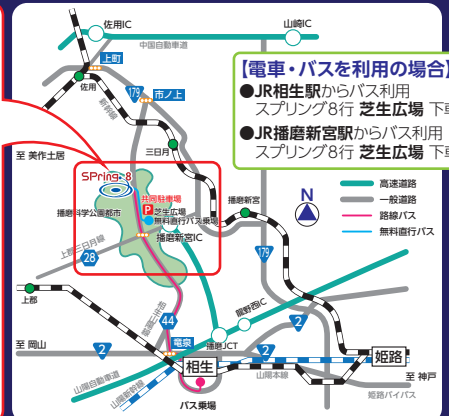

野華

龍野北高等学校ダンス部

西播磨エコフェス

脱炭素行動人気投票のほか、お子様向けのエコ工作や、ご家庭の省エネ方法について専門家からアドバイスをもらえる「うちエコ診断」、海ごみジオラマの展示や企業の取組事例の紹介など、楽しいブースが盛りだくさん!

海ごみジオラマ

家庭で余っている食品等を持ち寄り必要な人に届ける
フードドライブも実施します!
ご家族でもお一人様でも楽しめるブースと
なっていますので、ぜひお越しください!

フードドライブの詳細はこちらのQRコードから▶

地域づくり活動ブース

西播磨地域で活動している団体が出展します。
こんな取組みがあるんだ! など情報が盛りだくさん。
見るだけでなく体験ができるブースもあるのでぜひ
お立ち寄りください。

ママの動き方応援隊「手形アート作り」

アクセス

- 【電車・バスを利用の場合】
- JR相生駅からバス利用
スプリング8行 芝生広場 下車
 - JR播磨新宮駅からバス利用
スプリング8行 芝生広場 下車