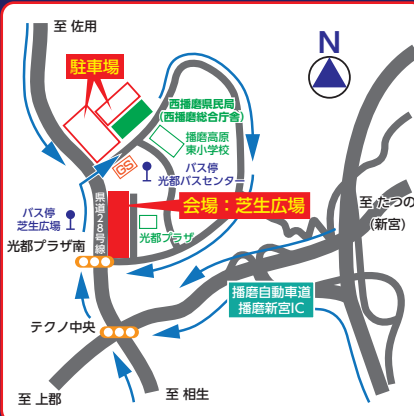

野華

龍野北高等学校ダンス部

西播磨エコフェス

脱炭素行動人気投票のほか、お子様向けのエコ工作や、ご家庭の省エネ方法について専門家からアドバイスをもらえる「うちエコ診断」、海ごみジオラマの展示や企業の取組事例の紹介など、楽しいブースが盛りだくさん!

海ごみジオラマ

家庭で余っている食品等を持ち寄り必要な人に届ける
フードドライブも実施します!
ご家族でもお一人様でも楽しめるブースと
なっていますので、ぜひお越しください!

フードドライブの詳細はこちらのQRコードから▶

地域づくり活動ブース

西播磨地域で活動している団体が出展します。
こんな取組みがあるんだ! など情報が盛りだくさん。
見るだけでなく体験ができるブースもあるのでぜひ
お立ち寄りください。

ママの動き方応援隊「手形アート作り」

アクセス

- 【電車・バスを利用の場合】
- JR相生駅からバス利用
スプリング8行 芝生広場 下車
 - JR播磨新宮駅からバス利用
スプリング8行 芝生広場 下車