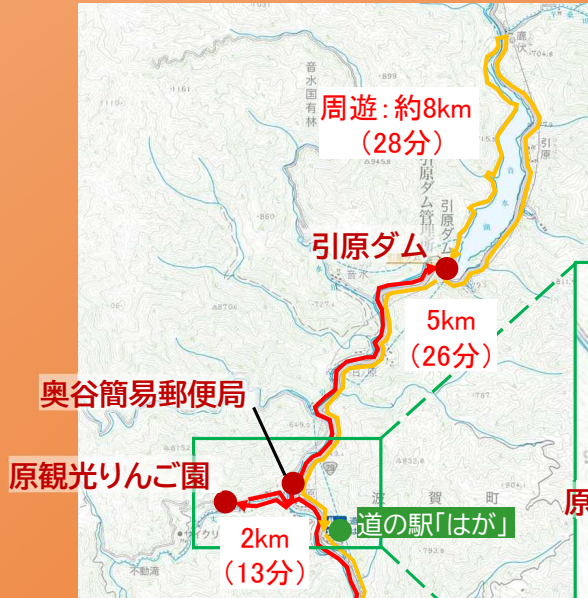

第2回秋を味わう引原ダム周遊サイクリング ルートマップ(コース②、③)

- 凡例
- ★ : スタート位置
 - : みどころ
 - (red) : 往路
 - (yellow) : 復路
 - 赤字 : ポイント間距離
(所要時間)