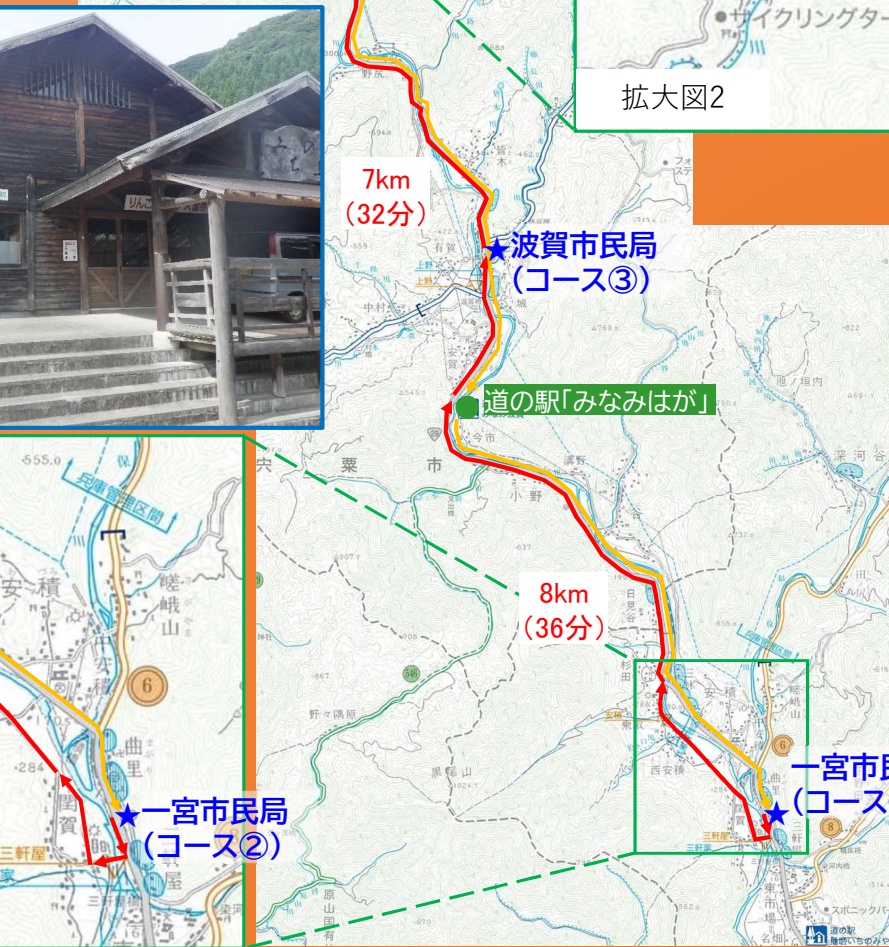

第2回秋を味わう引原ダム周遊サイクリング ルートマップ(コース②、③)

- 凡例
- ★ : スタート位置
 - : みどころ
 - (red) : 往路
 - (yellow) : 復路
 - 赤字 : ポイント間距離
(所要時間)